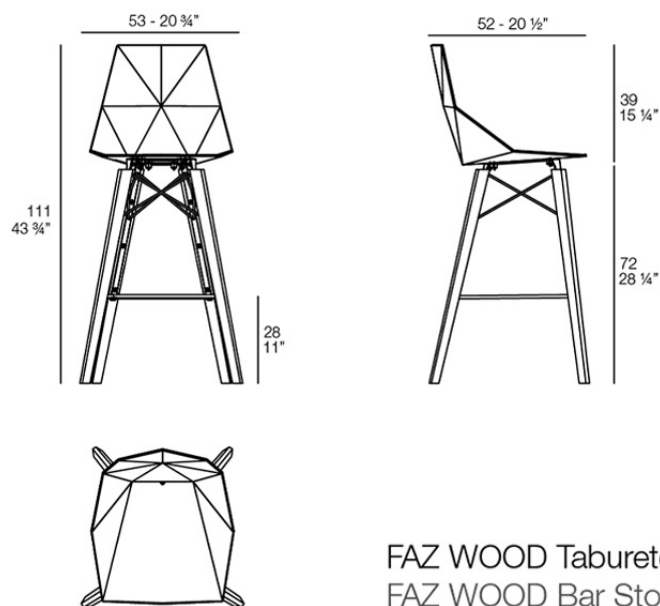

Faz wood taburete alto

por Ramón Esteve

La colección Faz es un testimonio de la excelencia y la visión única de Vondom, plasmada por Ramón Esteve. Desde su lanzamiento, esta serie ha cautivado a quienes buscan piezas que no solo marquen la diferencia, sino que inviten a disfrutar del entorno con una mirada contemporánea y relajada. Con un diseño modular que da libertad para crear, Faz transforma los ambientes con su combinación única de materia y luz, creando una atmósfera envolvente y exclusiva.

Info

Descripción

Taburete con asiento y respaldo de polipropileno. Las patas son el conjunto de una estructura metálica y madera. La estructura metálica está pintada con pintura epoxi a juego con el asiento.

La madera está disponible en dos acabados. Evitar la exposición directa al sol y la lluvia.

Peso: 6.93 Kg

Acabados

acabados

Basic

Ref. 54301

white

black

ecu

Disponibile en varios colores

estructura

Aluminium

Ref. VVAR02999

white

black

ecu