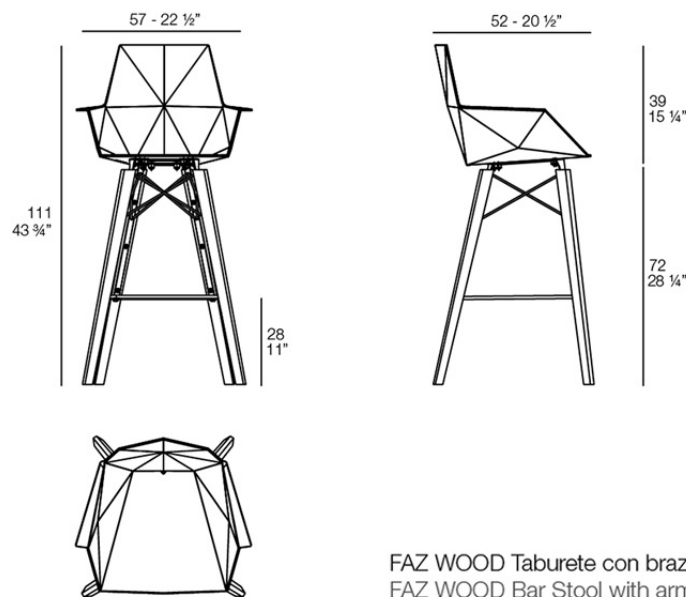

Info

Descripción

Taburete con asiento y respaldo de polipropileno. Las patas son el conjunto de una estructura metálica y madera. La estructura metálica está pintada con pintura epoxi a juego con el asiento.

La madera está disponible en dos acabados. Evitar la exposición directa al sol y la lluvia.

Peso: 7.58 Kg