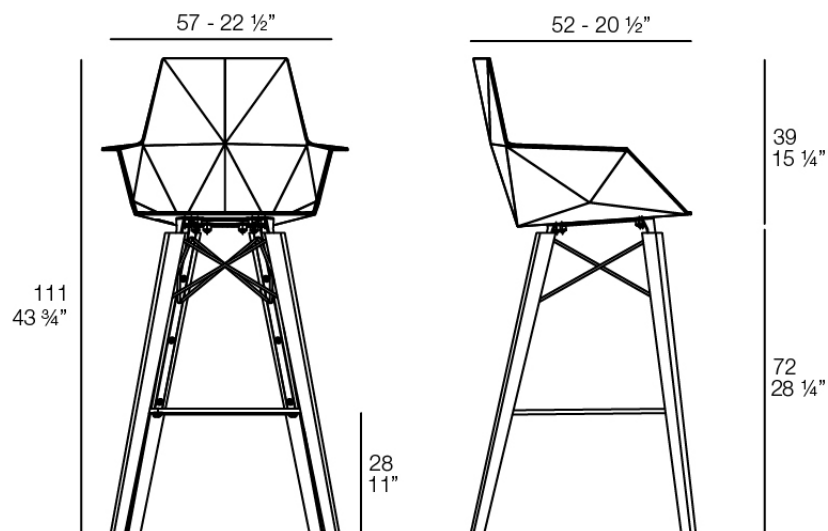

Faz wood taburete brazos alto

por Ramón Esteve

La colección Faz es un testimonio de la excelencia y la visión única de Vondom, plasmada por Ramón Esteve. Desde su lanzamiento, esta serie ha cautivado a quienes buscan piezas que no solo marquen la diferencia, sino que inviten a disfrutar del entorno con una mirada contemporánea y relajada. Con un diseño modular que da libertad para crear, Faz transforma los ambientes con su combinación única de materia y luz, creando una atmósfera envolvente y exclusiva.

Info

Descripción

Taburete con asiento y respaldo de polipropileno. Las patas son el conjunto de una estructura metálica y madera. La estructura metálica está pintada con pintura epoxi a juego con el asiento.

La madera está disponible en dos acabados. Evitar la exposición directa al sol y la lluvia.

Peso: 7.58 Kg

FAZ WOOD Taburete con brazos 111cm
FAZ WOOD Bar Stool with arms 43 3/4"

Acabados

acabados

Basic

Ref. 54302