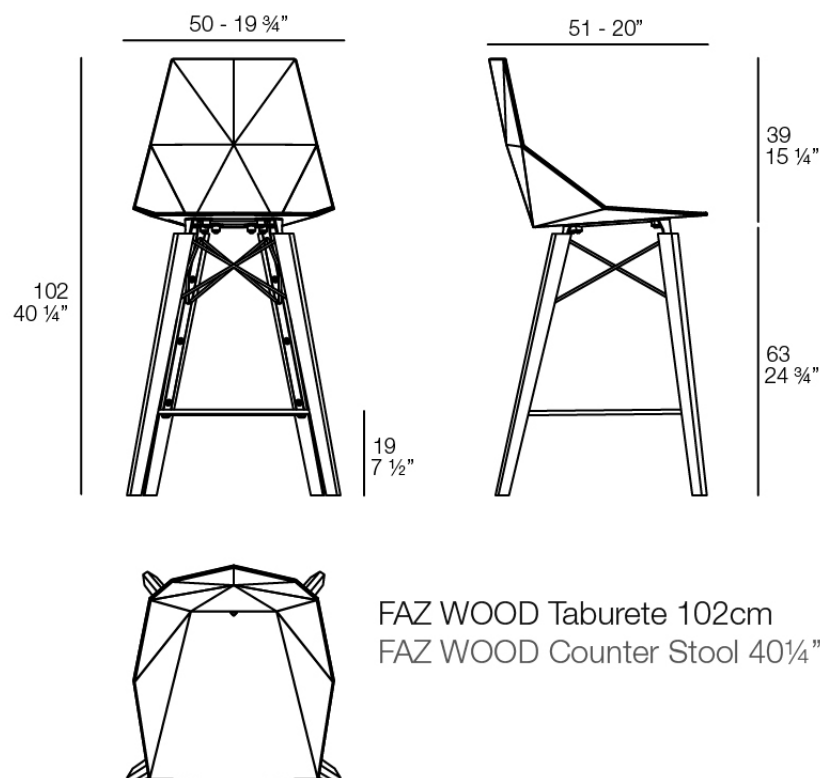

Info

Descripción

Taburete con asiento y respaldo de polipropileno. Las patas son el conjunto de una estructura metálica y madera. La estructura metálica está pintada con pintura epoxi a juego con el asiento.

La madera está disponible en dos acabados. Evitar la exposición directa al sol y la lluvia.

Peso: 6.7 Kg