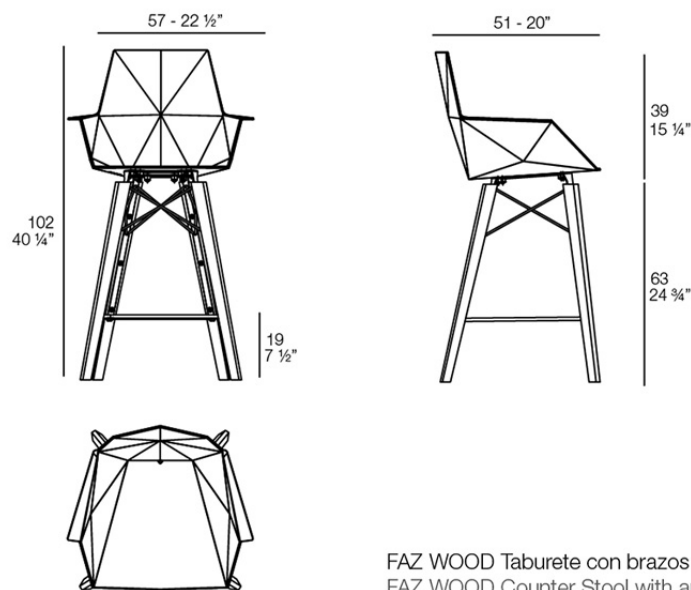

Info

Descripción

Taburete con asiento y respaldo de polipropileno. Las patas son el conjunto de una estructura metálica y madera. La estructura metálica está pintada con pintura epoxi a juego con el asiento.

La madera está disponible en dos acabados. Evitar la exposición directa al sol y la lluvia.

Peso: 7.35 Kg