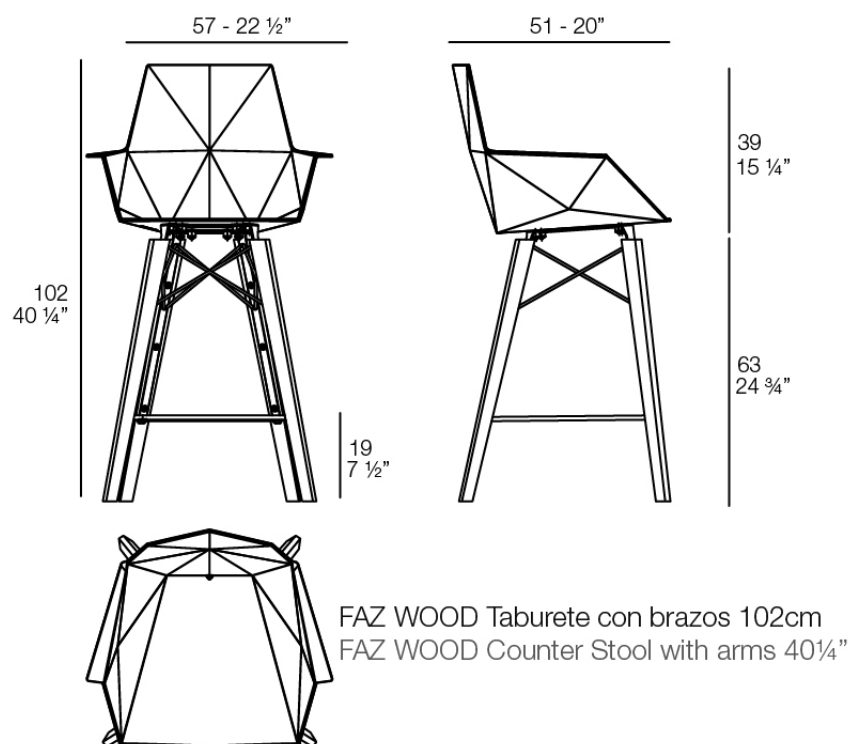

Info

Descripción

Taburete con asiento y respaldo de polipropileno. Las patas son el conjunto de una estructura metálica y madera. La estructura metálica está pintada con pintura epoxi a juego con el asiento.

La madera está disponible en dos acabados. Evitar la exposición directa al sol y la lluvia.

Peso: 7.35 Kg