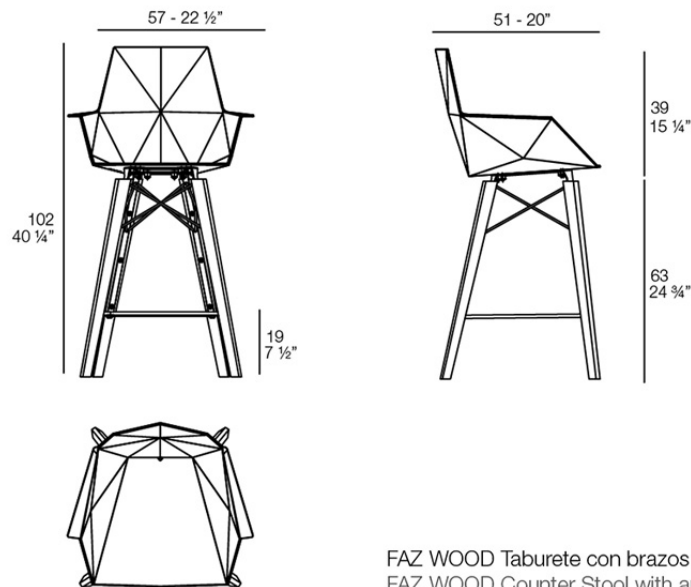

Info

Descripción

Taburete con asiento y respaldo de polipropileno. Las patas son el conjunto de una estructura metálica y madera. La estructura metálica está pintada con pintura epoxi a juego con el asiento.

La madera está disponible en dos acabados. Evitar la exposición directa al sol y la lluvia.

Peso: 7.35 Kg