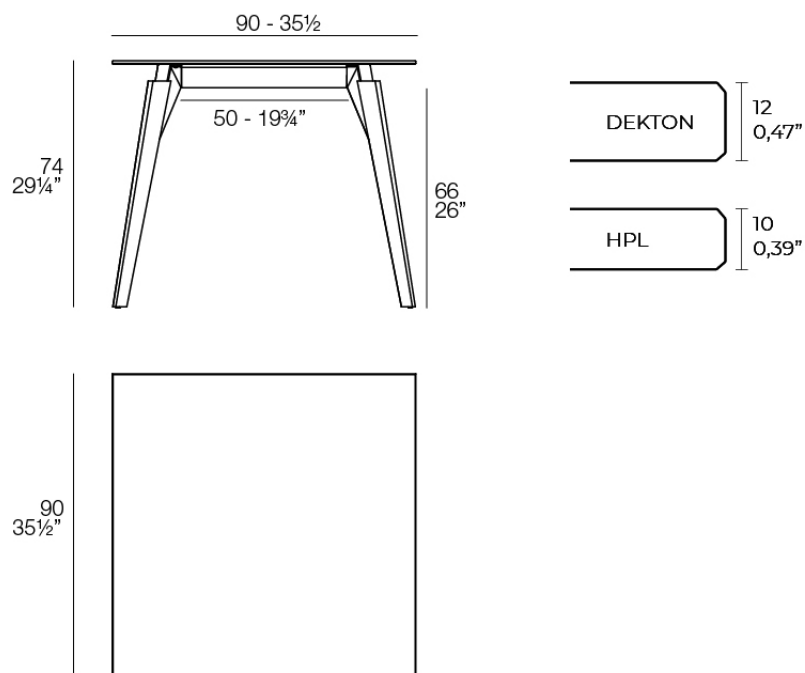

Faz wood mesa salon 90x90x74

por Ramón Esteve

La colección Faz es un testimonio de la excelencia y la visión única de Vondom, plasmada por Ramón Esteve. Desde su lanzamiento, esta serie ha cautivado a quienes buscan piezas que no solo marquen la diferencia, sino que inviten a disfrutar del entorno con una mirada contemporánea y relajada. Con un diseño modular que da libertad para crear, Faz transforma los ambientes con su combinación única de materia y luz, creando una atmósfera envolvente y exclusiva.

Info

Descripción

Mesa con sobre de HPL o DEKTON y una estructura realizada con perfilera de aluminio y patas de madera. Los componentes metálicos están pintados con pintura epoxi a juego con el tablero.

La madera está disponible en dos acabados. Evitar la exposición directa al sol y la lluvia.

Peso: 25.29 Kg

FAZ WOOD Mesa Salón 90 x 90
FAZ WOOD Lounge Table 35 ½" x 35 ½"

Acabados

tableros

HPL Black Edge Top

Ref. 54305

white

ecru

black

HPL black edge

HPL Solid Core Top

Ref. 54305B

white