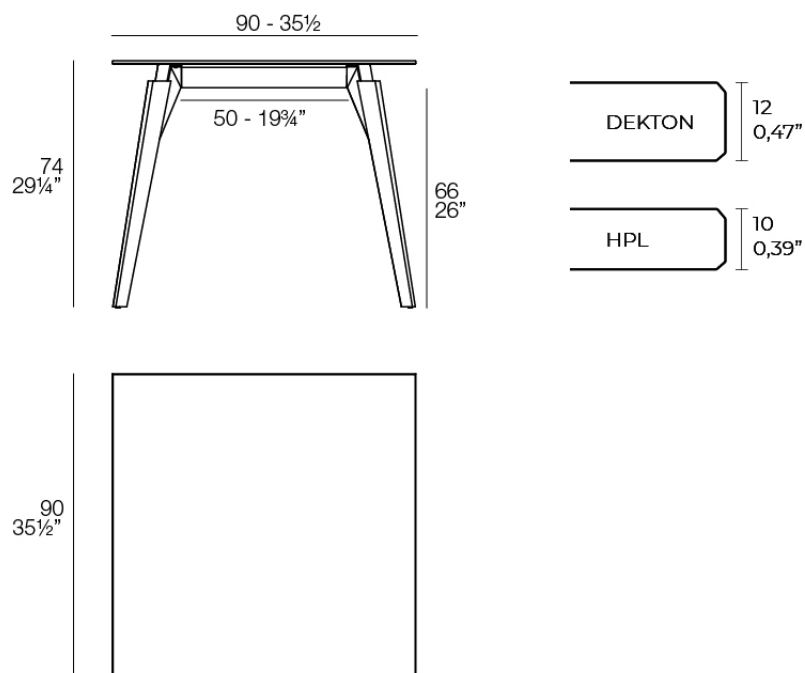

Faz wood mesa salon 90x90x74

por Ramón Esteve

La colección Faz es un testimonio de la excelencia y la visión única de Vondom, plasmada por Ramón Esteve. Desde su lanzamiento, esta serie ha cautivado a quienes buscan piezas que no solo marquen la diferencia, sino que inviten a disfrutar del entorno con una mirada contemporánea y relajada. Con un diseño modular que da libertad para crear, Faz transforma los ambientes con su combinación única de materia y luz, creando una atmósfera envolvente y exclusiva.

Info

Descripción

Mesa con sobre de HPL o DEKTON y una estructura realizada con perfilera de aluminio y patas de madera. Los componentes metálicos están pintados con pintura epoxi a juego con el tablero.

La madera está disponible en dos acabados. Evitar la exposición directa al sol y la lluvia.

Peso: 25.29 Kg

FAZ WOOD Mesa Salón 90 x 90
FAZ WOOD Lounge Table 35 ½" x 35 ½"

Acabados

tableros

HPL Black Edge Top

wood 2

tableros

HPL Black Edge Top Ref. VVAR03112

white(black edge)

ecru(black edge)

black(black edge)

HPL Solid Core Top Ref. VVAR03219

white (white edge)