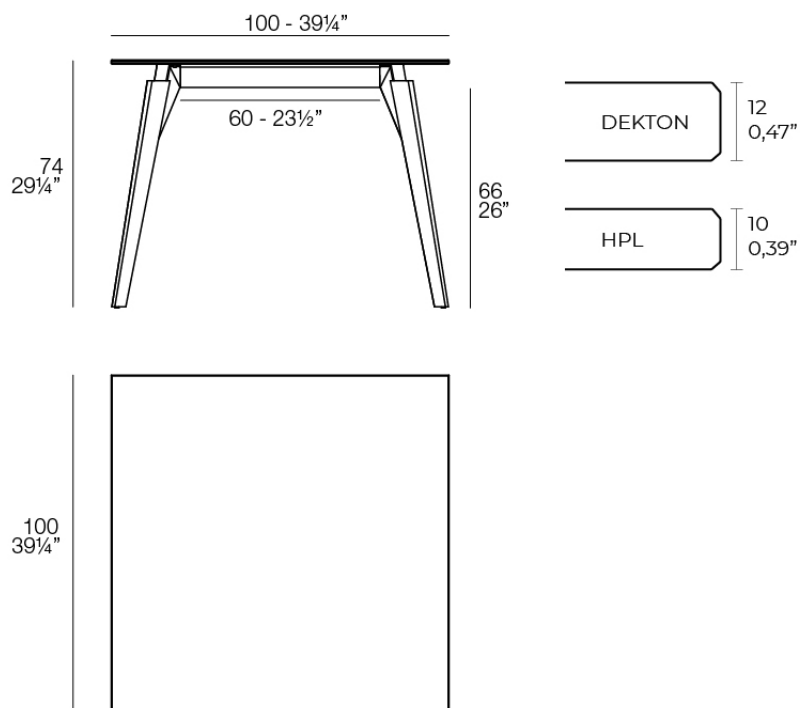

Faz wood mesa salon 100x100x74

por Ramón Esteve

La colección Faz es un testimonio de la excelencia y la visión única de Vondom, plasmada por Ramón Esteve. Desde su lanzamiento, esta serie ha cautivado a quienes buscan piezas que no solo marquen la diferencia, sino que inviten a disfrutar del entorno con una mirada contemporánea y relajada. Con un diseño modular que da libertad para crear, Faz transforma los ambientes con su combinación única de materia y luz, creando una atmósfera envolvente y exclusiva.

Info

Descripción

Mesa con sobre de HPL o DEKTON y una estructura realizada con perfilera de aluminio y patas de madera. Los componentes metálicos están pintados con pintura epoxi a juego con el tablero.

La madera está disponible en dos acabados. Evitar la exposición directa al sol y la lluvia.

Peso: 28.51 Kg

FAZ WOOD Mesa Salón 100 x 100
FAZ WOOD Lounge Table 39 1/4" x 39 1/4"

Acabados

tableros

HPL Black Edge Top

wood 2

tableros

HPL Black Edge Top Ref. VVAR03113

white(black edge)

ecru(black edge)

black(black edge)

HPL Solid Core Top Ref. VVAR03220

white stone