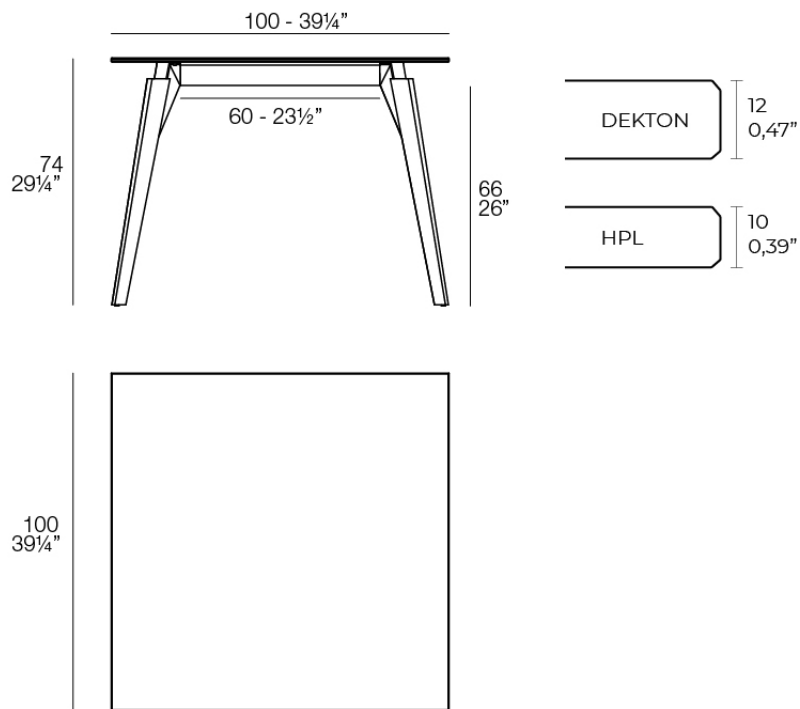

Faz wood mesa salon 100x100x74

por Ramón Esteve

La colección Faz es un testimonio de la excelencia y la visión única de Vondom, plasmada por Ramón Esteve. Desde su lanzamiento, esta serie ha cautivado a quienes buscan piezas que no solo marquen la diferencia, sino que inviten a disfrutar del entorno con una mirada contemporánea y relajada. Con un diseño modular que da libertad para crear, Faz transforma los ambientes con su combinación única de materia y luz, creando una atmósfera envolvente y exclusiva.

Info

Descripción

Mesa con sobre de HPL o DEKTON y una estructura realizada con perfilera de aluminio y patas de madera. Los componentes metálicos están pintados con pintura epoxi a juego con el tablero.

La madera está disponible en dos acabados. Evitar la exposición directa al sol y la lluvia.

Peso: 28.51 Kg

FAZ WOOD Mesa Salón 100 x 100
FAZ WOOD Lounge Table 39 1/4" x 39 1/4"

Acabados

tableros

HPL Black Edge Top

wood 2

tableros

HPL Black Edge Top Ref. VVAR03113

white(black edge)

ecru(black edge)

black(black edge)

HPL Solid Core Top Ref. VVAR03220

white (white edge)