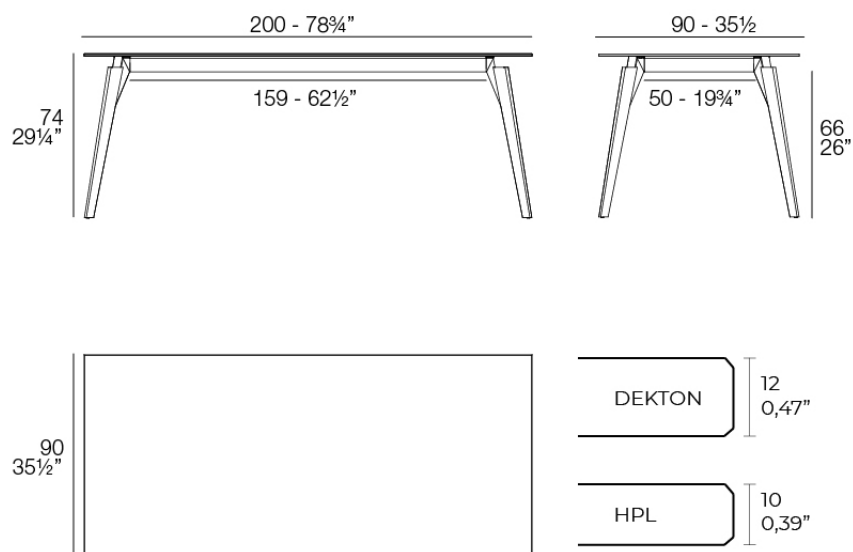

Faz wood mesa salon 200x90x74

por Ramón Esteve

La colección Faz es un testimonio de la excelencia y la visión única de Vondom, plasmada por Ramón Esteve. Desde su lanzamiento, esta serie ha cautivado a quienes buscan piezas que no solo marquen la diferencia, sino que inviten a disfrutar del entorno con una mirada contemporánea y relajada. Con un diseño modular que da libertad para crear, Faz transforma los ambientes con su combinación única de materia y luz, creando una atmósfera envolvente y exclusiva.

Info

Descripción

Mesa con sobre de HPL o DEKTON y una estructura realizada con perfilera de aluminio y patas de madera. Los componentes metálicos están pintados con pintura epoxi a juego con el tablero.

La madera está disponible en dos acabados. Evitar la exposición directa al sol y la lluvia.

Peso: 42.8 Kg

FAZ WOOD Mesa Salón 200 x 90
FAZ WOOD Lounge Table 78 3/4" x 35 1/2"

Acabados

tableros

HPL Black Edge Top

wood 2

tableros

HPL Black Edge Top

Ref. VVAR03114

white(black edge)

ecru(black edge)

black(black edge)

HPL Solid Core Top