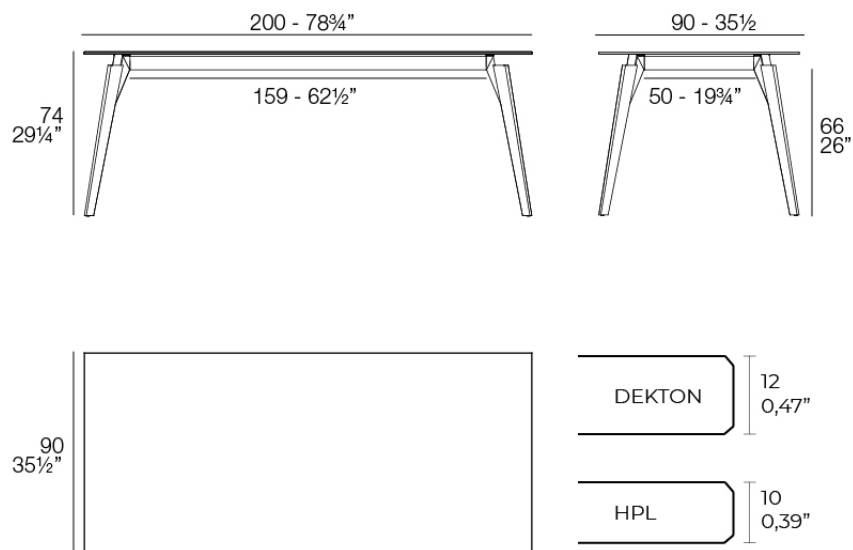

Faz wood mesa salon 200x90x74

por Ramón Esteve

La colección Faz es un testimonio de la excelencia y la visión única de Vondom, plasmada por Ramón Esteve. Desde su lanzamiento, esta serie ha cautivado a quienes buscan piezas que no solo marquen la diferencia, sino que inviten a disfrutar del entorno con una mirada contemporánea y relajada. Con un diseño modular que da libertad para crear, Faz transforma los ambientes con su combinación única de materia y luz, creando una atmósfera envolvente y exclusiva.

Info

Descripción

Mesa con sobre de HPL o DEKTON y una estructura realizada con perfilaría de aluminio y patas de madera. Los componentes metálicos están pintados con pintura epoxi a juego con el tablero.

La madera está disponible en dos acabados. Evitar la exposición directa al sol y la lluvia.

Peso: 42.8 Kg

FAZ WOOD Mesa Salón 200 x 90
FAZ WOOD Lounge Table 78 3/4" x 35 1/2"

Acabados

tableros

HPL Black Edge Top

wood 2

tableros

HPL Black Edge Top

Ref. VVAR03114

white(black edge)

ecru(black edge)

black(black edge)

HPL Solid Core Top