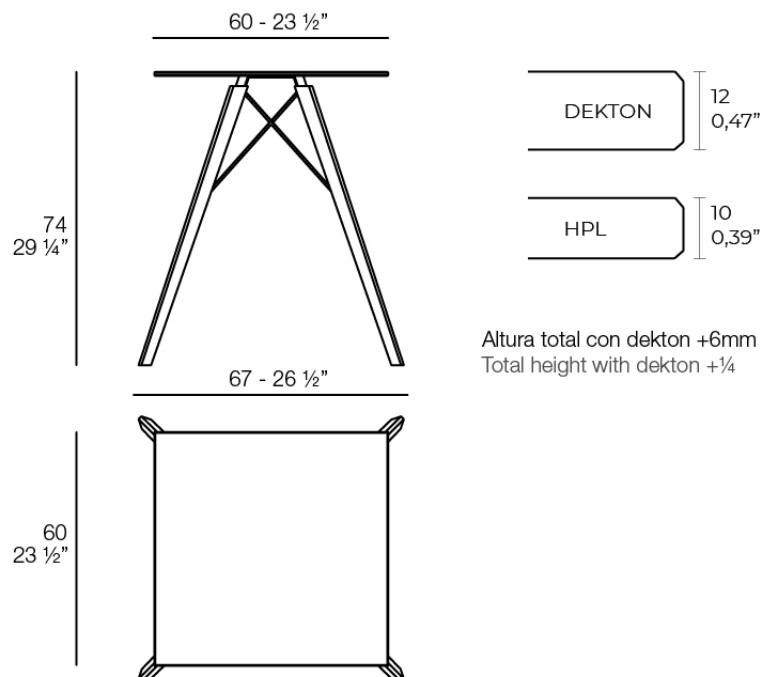

Info

Descripción

Mesa con sobre de HPL o DEKTON y una base compuesta de una estructura metálica y patas de madera. La estructura metálica está pintada con pintura epoxi a juego con el tablero.

La madera está disponible en dos acabados. Evitar la exposición directa al sol y la lluvia.

Peso: 10.05 Kg

FAZ WOOD Mesa Comedor 60 x 60
FAZ WOOD Dinning table 23 1/2" x 23 1/2"

Acabados

tableros

HPL Black Edge Top

Ref. 54309

white

ecru