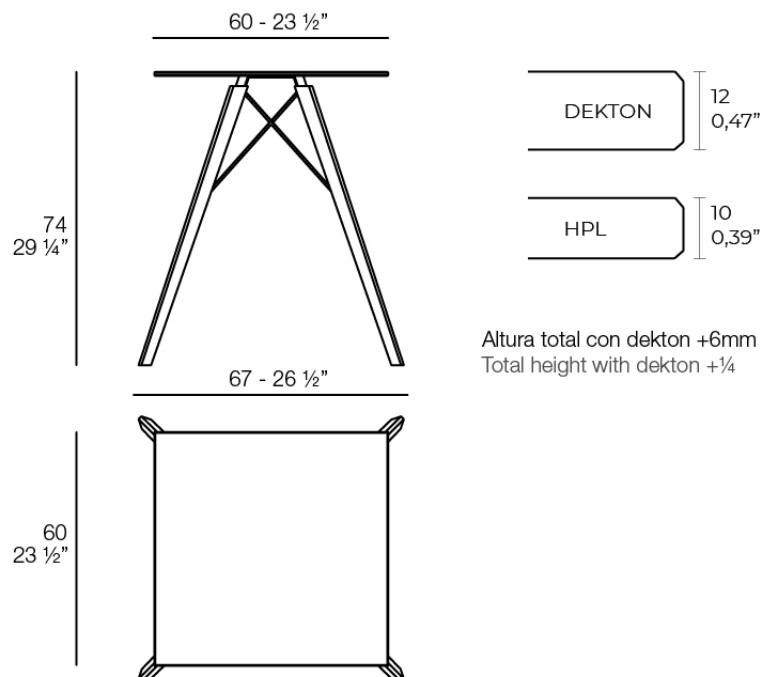

Info

Descripción

Mesa con sobre de HPL o DEKTON y una base compuesta de una estructura metálica y patas de madera. La estructura metálica está pintada con pintura epoxi a juego con el tablero.

La madera está disponible en dos acabados. Evitar la exposición directa al sol y la lluvia.

Peso: 10.05 Kg

FAZ WOOD Mesa Comedor 60 x 60
FAZ WOOD Dinning table 23 1/2" x 23 1/2"

Acabados

tableros

HPL Black Edge Top

Ref. 54309

white

black

ecru

HPL black edge

HPL Solid Core Top

Ref. 54309B

white

black

ecru

HPL solid core

Ref. VVAR03255

white(black edge)

ecru(black edge)

black(black edge)

HPL Solid Core Top

Ref. VVAR03257

white (white edge)

ecru