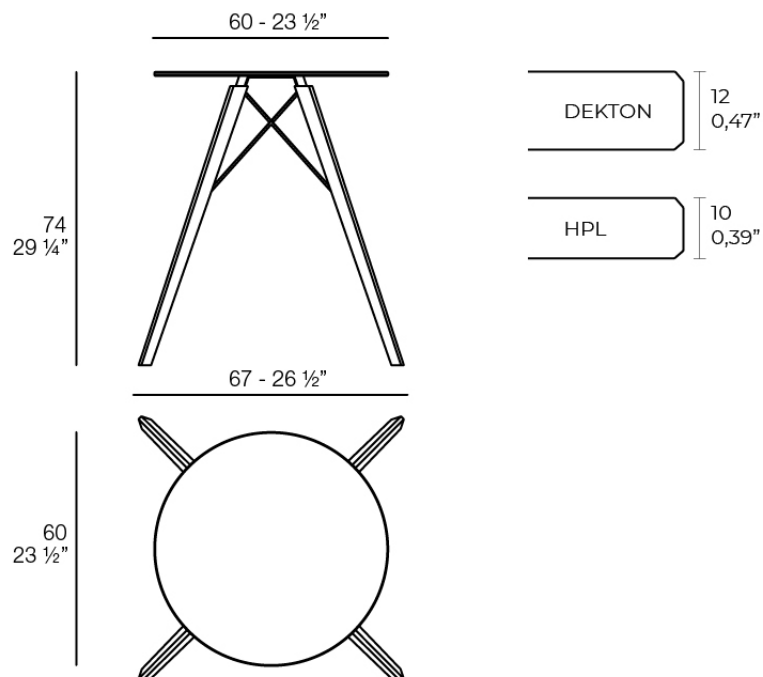

### Descripción

Mesa con sobre de HPL o DEKTON y una base compuesta de una estructura metálica y patas de madera. La estructura metálica está pintada con pintura epoxi a juego con el tablero.

La madera está disponible en dos acabados. Evitar la exposición directa al sol y la lluvia.

Peso: 9.05 Kg

FAZ WOOD Mesa Comedor Ø60  
FAZ WOOD Dinning table Ø23 1/2"