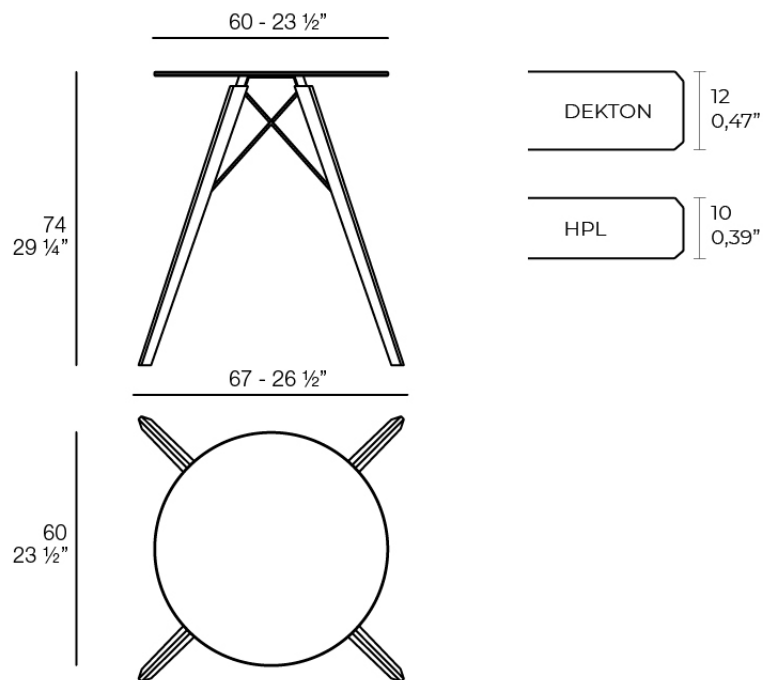

Faz wood mesa ø60x74

por Ramón Esteve

La colección Faz es un testimonio de la excelencia y la visión única de Vondom, plasmada por Ramón Esteve. Desde su lanzamiento, esta serie ha cautivado a quienes buscan piezas que no solo marquen la diferencia, sino que inviten a disfrutar del entorno con una mirada contemporánea y relajada. Con un diseño modular que da libertad para crear, Faz transforma los ambientes con su combinación única de materia y luz, creando una atmósfera envolvente y exclusiva.

Info

Descripción

Mesa con sobre de HPL o DEKTON y una base compuesta de una estructura metálica y patas de madera. La estructura metálica está pintada con pintura epoxi a juego con el tablero.

La madera está disponible en dos acabados. Evitar la exposición directa al sol y la lluvia.

Peso: 9.05 Kg

FAZ WOOD Mesa Comedor Ø60
FAZ WOOD Dinning table Ø23 1/2"

Acabados

tableros

HPL Black Edge Top

Ref. 54310

white

ecru

black

HPL black edge

HPL Solid Core Top

Ref. 54310B

white

ecru

black

HPL solid core