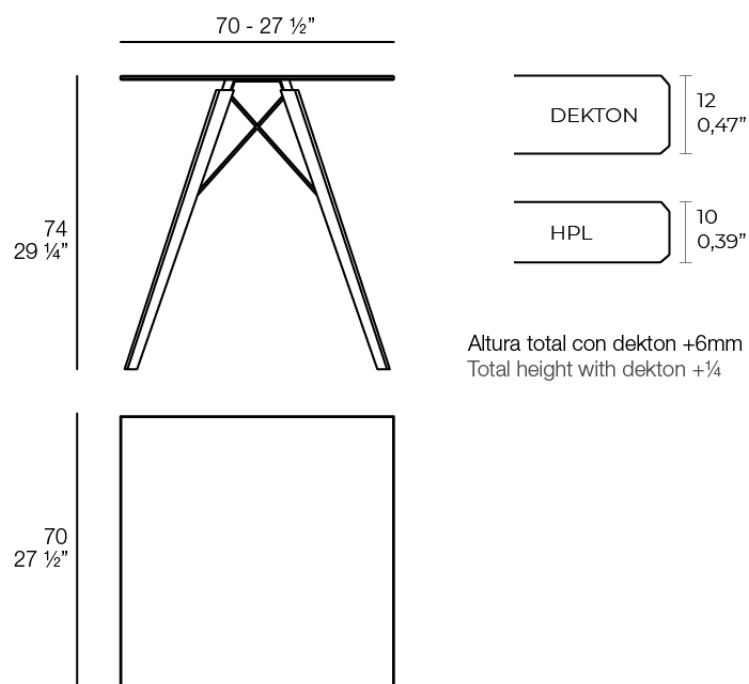

Info

Descripción

Mesa con sobre de HPL o DEKTON y una base compuesta de una estructura metálica y patas de madera. La estructura metálica está pintada con pintura epoxi a juego con el tablero.

La madera está disponible en dos acabados. Evitar la exposición directa al sol y la lluvia.

Peso: 11.98 Kg

FAZ WOOD Mesa Comedor 70 x 70
FAZ WOOD Dinning table 27 1/2" x 27 1/2"

Acabados

tableros

HPL Black Edge Top

Ref. 54311

white

black

ecru

HPL black edge

HPL Solid Core Top

Ref. 54311B

white

black

ecru

HPL solid core

Ref. VVAR03259

white(black edge)

ecru(black edge)

black(black edge)

HPL Solid Core Top

Ref. VVAR03261

white (white edge)

ecru