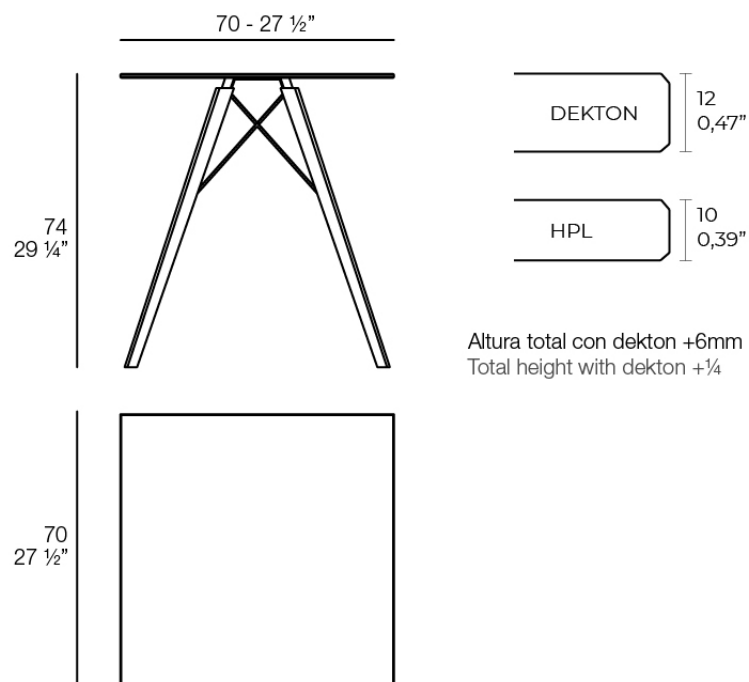

Faz wood mesa 70x70x74

por Ramón Esteve

La colección Faz es un testimonio de la excelencia y la visión única de Vondom, plasmada por Ramón Esteve. Desde su lanzamiento, esta serie ha cautivado a quienes buscan piezas que no solo marquen la diferencia, sino que inviten a disfrutar del entorno con una mirada contemporánea y relajada. Con un diseño modular que da libertad para crear, Faz transforma los ambientes con su combinación única de materia y luz, creando una atmósfera envolvente y exclusiva.

Info

Descripción

Mesa con sobre de HPL o DEKTON y una base compuesta de una estructura metálica y patas de madera. La estructura metálica está pintada con pintura epoxi a juego con el tablero.

La madera está disponible en dos acabados. Evitar la exposición directa al sol y la lluvia.

Peso: 11.98 Kg

FAZ WOOD Mesa Comedor 70 x 70
FAZ WOOD Dinning table 27 1/2" x 27 1/2"

Acabados

tableros

HPL Black Edge Top

Ref. 54311

white

ecru

black

HPL black edge

HPL Solid Core Top

Ref. 54311B

white

ecru

black

HPL solid core