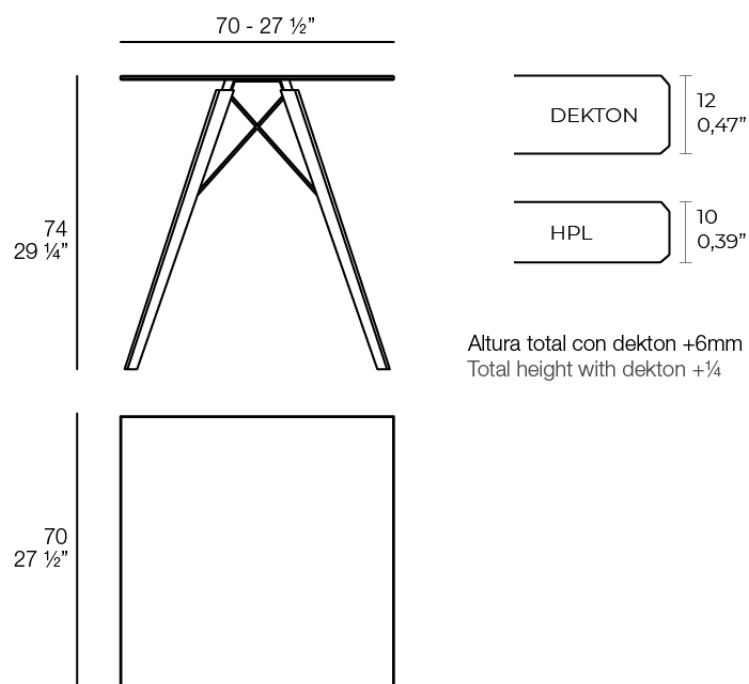

### Descripción

Mesa con sobre de HPL o DEKTON y una base compuesta de una estructura metálica y patas de madera. La estructura metálica está pintada con pintura epoxi a juego con el tablero.

La madera está disponible en dos acabados. Evitar la exposición directa al sol y la lluvia.

Peso: 11.98 Kg

FAZ WOOD Mesa Comedor 70 x 70  
FAZ WOOD Dinning table 27 1/2" x 27 1/2"