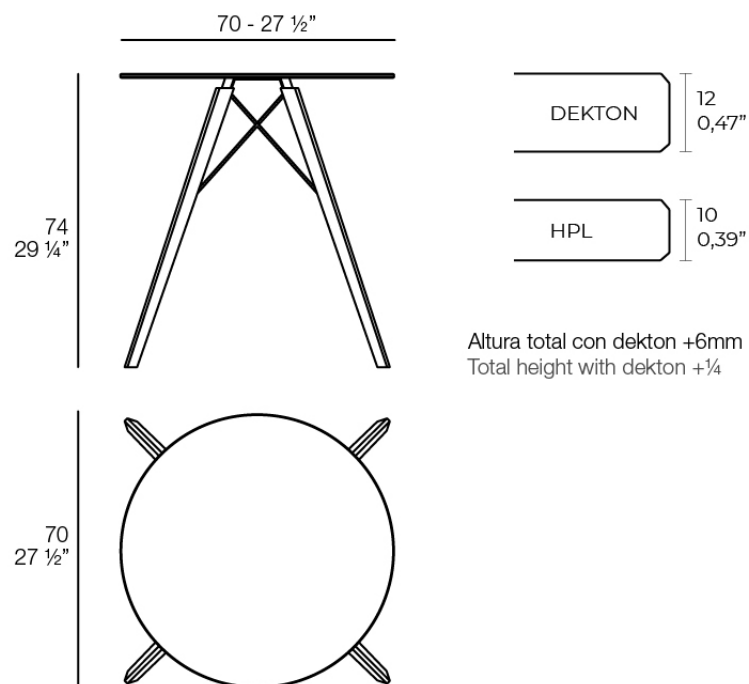

Faz wood mesa ø70x74

por Ramón Esteve

La colección Faz es un testimonio de la excelencia y la visión única de Vondom, plasmada por Ramón Esteve. Desde su lanzamiento, esta serie ha cautivado a quienes buscan piezas que no solo marquen la diferencia, sino que inviten a disfrutar del entorno con una mirada contemporánea y relajada. Con un diseño modular que da libertad para crear, Faz transforma los ambientes con su combinación única de materia y luz, creando una atmósfera envolvente y exclusiva.

Info

Descripción

Mesa con sobre de HPL o DEKTON y una base compuesta de una estructura metálica y patas de madera. La estructura metálica está pintada con pintura epoxi a juego con el tablero.

La madera está disponible en dos acabados. Evitar la exposición directa al sol y la lluvia.

Peso: 10.58 Kg

FAZ WOOD Mesa Comedor Ø70
FAZ WOOD Dinning table Ø27 1/2"

Acabados

tableros

HPL Black Edge Top

Ref. 54312

white

ecru

black

HPL black edge

HPL Solid Core Top

Ref. 54312B

white

ecru

black

HPL solid core