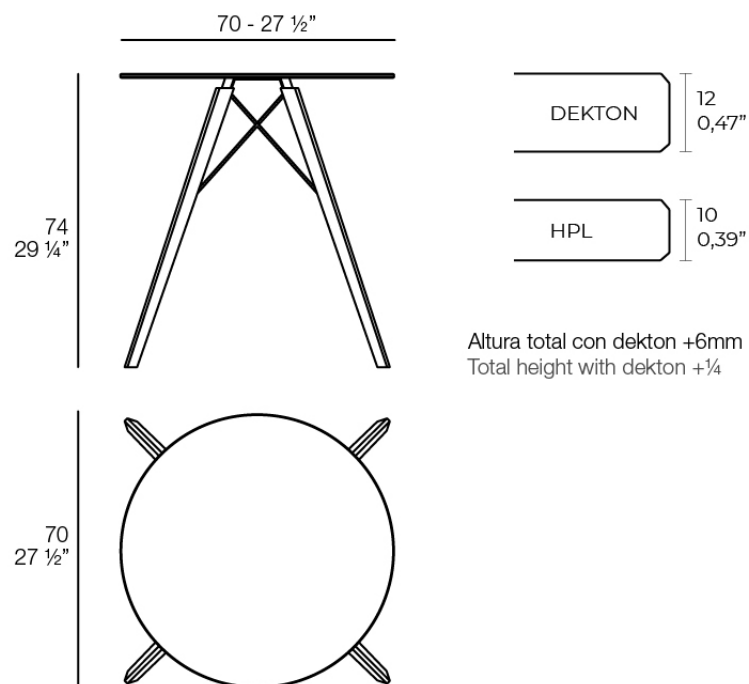

### Descripción

Mesa con sobre de HPL o DEKTON y una base compuesta de una estructura metálica y patas de madera. La estructura metálica está pintada con pintura epoxi a juego con el tablero.

La madera está disponible en dos acabados. Evitar la exposición directa al sol y la lluvia.

Peso: 10.58 Kg

FAZ WOOD Mesa Comedor Ø70  
FAZ WOOD Dinning table Ø27 1/2"