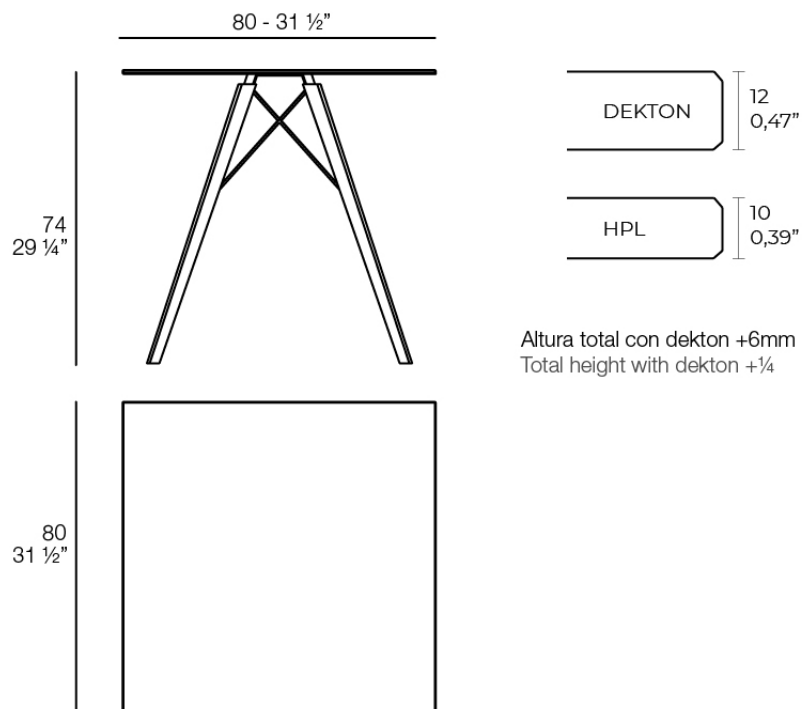

Info

Descripción

Mesa con sobre de HPL o DEKTON y una base compuesta de una estructura metálica y patas de madera. La estructura metálica está pintada con pintura epoxi a juego con el tablero.

La madera está disponible en dos acabados. Evitar la exposición directa al sol y la lluvia.

Peso: 14.15 Kg

FAZ WOOD Mesa Comedor 80 x 80
FAZ WOOD Dinning table 31 1/2" x 31 1/2"

Acabados

tableros

HPL Black Edge Top

Ref. 54313

white

black

ecru

HPL black edge

HPL Solid Core Top

Ref. 54313B

white

black

ecru

HPL solid core

Ref. VVAR03263

white(black edge)

ecru(black edge)

black(black edge)

HPL Solid Core Top

Ref. VVAR03265

white (white edge)

ecru