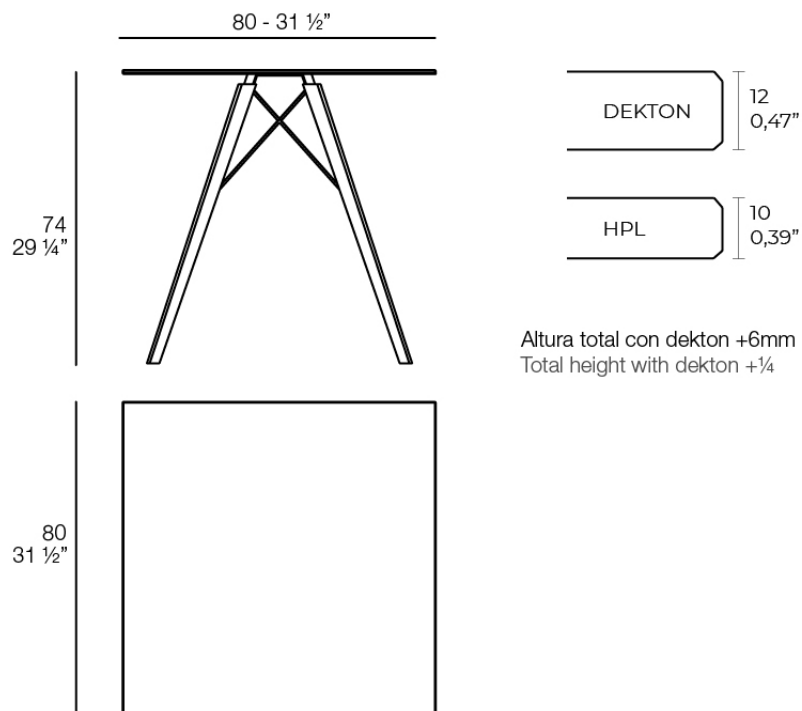

Faz wood mesa 80x80x74

por Ramón Esteve

La colección Faz es un testimonio de la excelencia y la visión única de Vondom, plasmada por Ramón Esteve. Desde su lanzamiento, esta serie ha cautivado a quienes buscan piezas que no solo marquen la diferencia, sino que inviten a disfrutar del entorno con una mirada contemporánea y relajada. Con un diseño modular que da libertad para crear, Faz transforma los ambientes con su combinación única de materia y luz, creando una atmósfera envolvente y exclusiva.

Info

Descripción

Mesa con sobre de HPL o DEKTON y una base compuesta de una estructura metálica y patas de madera. La estructura metálica está pintada con pintura epoxi a juego con el tablero.

La madera está disponible en dos acabados. Evitar la exposición directa al sol y la lluvia.

Peso: 14.15 Kg

FAZ WOOD Mesa Comedor 80 x 80
FAZ WOOD Dinning table 31 1/2" x 31 1/2"

Acabados

tableros

HPL Black Edge Top

Ref. 54313

white

black

ecru

HPL black edge

HPL Solid Core Top

Ref. 54313B

white

black

ecru

HPL solid core