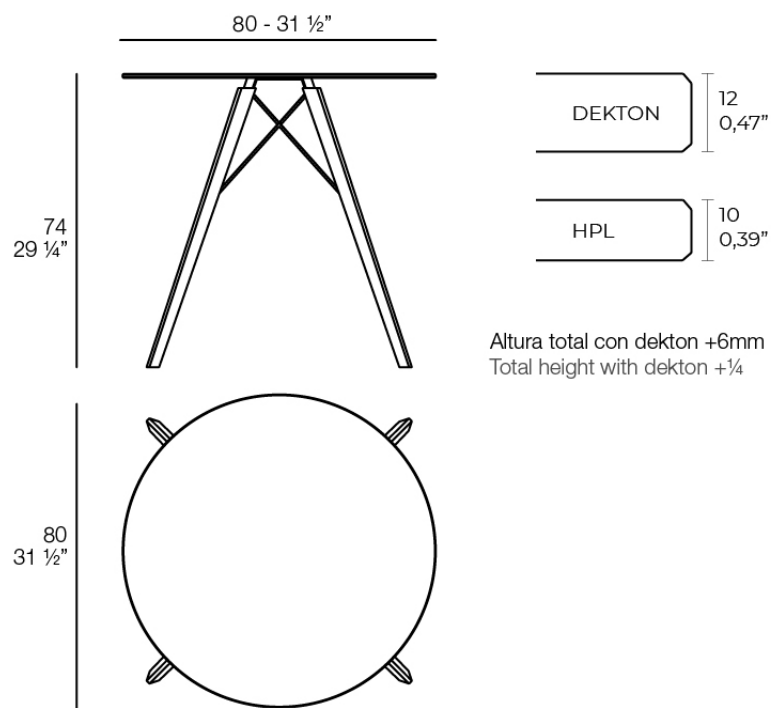

### Descripción

Mesa con sobre de HPL o DEKTON y una base compuesta de una estructura metálica y patas de madera. La estructura metálica está pintada con pintura epoxi a juego con el tablero.

La madera está disponible en dos acabados. Evitar la exposición directa al sol y la lluvia.

Peso: 12.26 Kg

FAZ WOOD Mesa Comedor Ø80  
FAZ WOOD Dinning table Ø31 1/2"