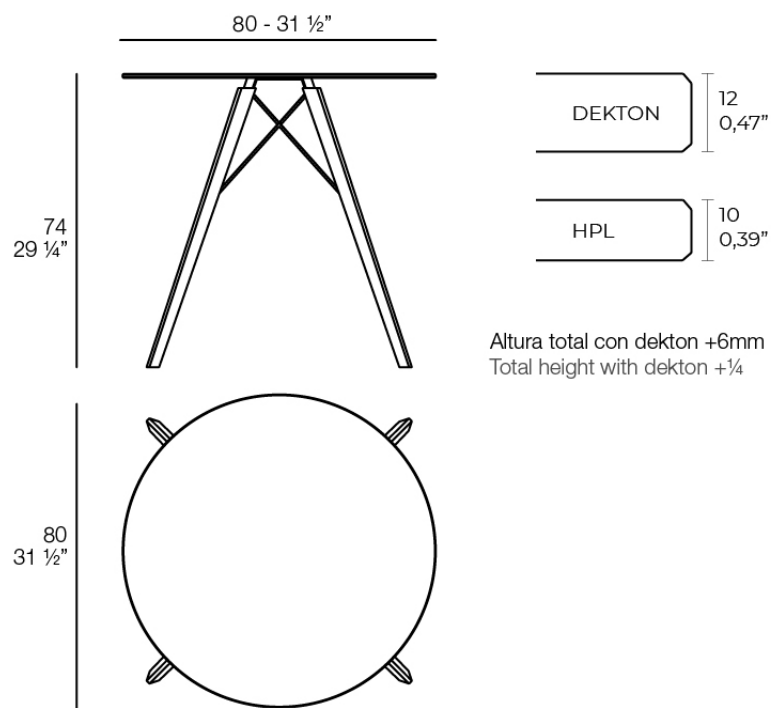

Faz wood mesa ø80x74

por Ramón Esteve

La colección Faz es un testimonio de la excelencia y la visión única de Vondom, plasmada por Ramón Esteve. Desde su lanzamiento, esta serie ha cautivado a quienes buscan piezas que no solo marquen la diferencia, sino que inviten a disfrutar del entorno con una mirada contemporánea y relajada. Con un diseño modular que da libertad para crear, Faz transforma los ambientes con su combinación única de materia y luz, creando una atmósfera envolvente y exclusiva.

Info

Descripción

Mesa con sobre de HPL o DEKTON y una base compuesta de una estructura metálica y patas de madera. La estructura metálica está pintada con pintura epoxi a juego con el tablero.

La madera está disponible en dos acabados. Evitar la exposición directa al sol y la lluvia.

Peso: 12.26 Kg

FAZ WOOD Mesa Comedor Ø80
FAZ WOOD Dining table Ø31 1/2"

Acabados

tableros

HPL Black Edge Top

Ref. 54314

white

ecru

black

HPL black edge

HPL Solid Core Top

Ref. 54314B

white

ecru

black

HPL solid core