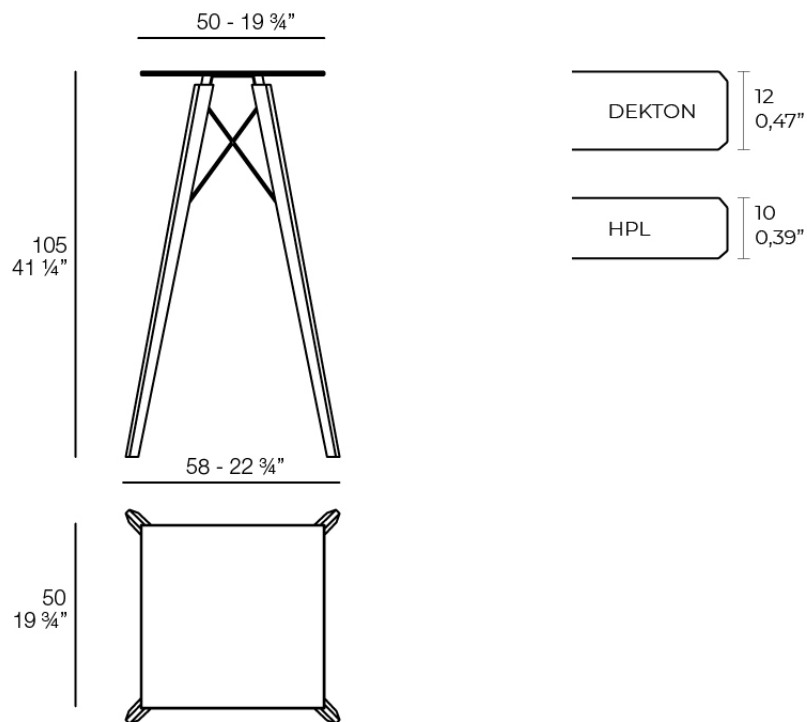

Faz wood mesa alta 50x50x105

por Ramón Esteve

La colección Faz es un testimonio de la excelencia y la visión única de Vondom, plasmada por Ramón Esteve. Desde su lanzamiento, esta serie ha cautivado a quienes buscan piezas que no solo marquen la diferencia, sino que inviten a disfrutar del entorno con una mirada contemporánea y relajada. Con un diseño modular que da libertad para crear, Faz transforma los ambientes con su combinación única de materia y luz, creando una atmósfera envolvente y exclusiva.

Info

Descripción

Mesa con sobre de HPL o DEKTON y una base compuesta de una estructura metálica y patas de madera. La estructura metálica está pintada con pintura epoxi a juego con el tablero.

La madera está disponible en dos acabados. Evitar la exposición directa al sol y la lluvia.

Peso: 9.74 Kg

FAZ WOOD Mesa Alta 50 x 50
FAZ WOOD Dinning table 19 3/4 x 19 3/4"

Acabados

tableros

HPL Black Edge Top

Ref. 54315

white

black

Ref. VVAR03251

white(black edge)

ecru(black edge)

black(black edge)

HPL Solid Core Top

Ref. VVAR03253

tortora stone

black stone