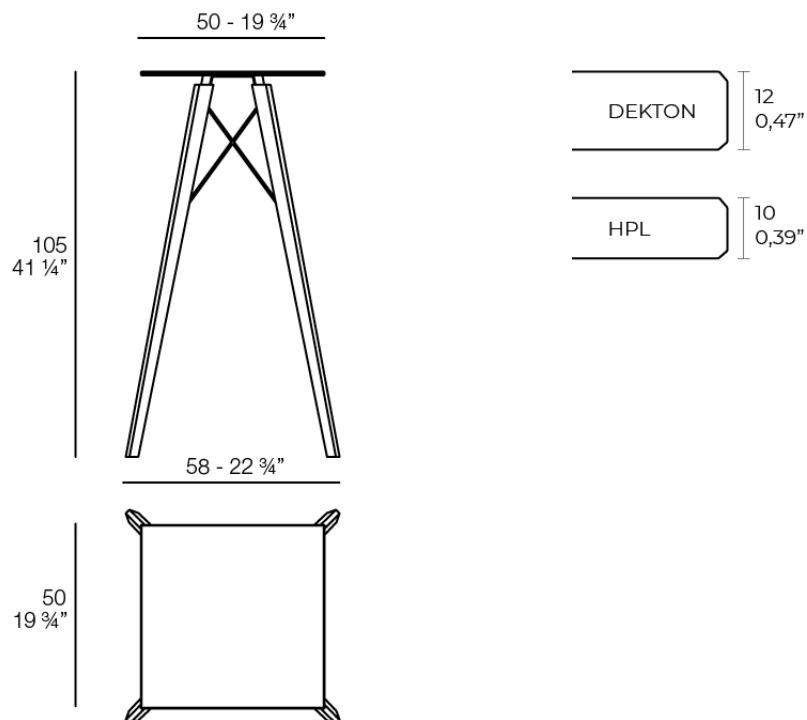

Faz wood mesa alta 50x50x105

por Ramón Esteve

La colección Faz es un testimonio de la excelencia y la visión única de Vondom, plasmada por Ramón Esteve. Desde su lanzamiento, esta serie ha cautivado a quienes buscan piezas que no solo marquen la diferencia, sino que inviten a disfrutar del entorno con una mirada contemporánea y relajada. Con un diseño modular que da libertad para crear, Faz transforma los ambientes con su combinación única de materia y luz, creando una atmósfera envolvente y exclusiva.

Info

Descripción

Mesa con sobre de HPL o DEKTON y una base compuesta de una estructura metálica y patas de madera. La estructura metálica está pintada con pintura epoxi a juego con el tablero.

La madera está disponible en dos acabados. Evitar la exposición directa al sol y la lluvia.

Peso: 9.74 Kg

FAZ WOOD Mesa Alta 50 x 50
FAZ WOOD Dinning table 19 3/4 x 19 3/4"

Acabados

tableros

HPL Black Edge Top

Ref. 54315

white

black

Ref. VVAR03251

white(black edge)

ecru(black edge)

black(black edge)

HPL Solid Core Top

Ref. VVAR03253

white (white edge)

ecru