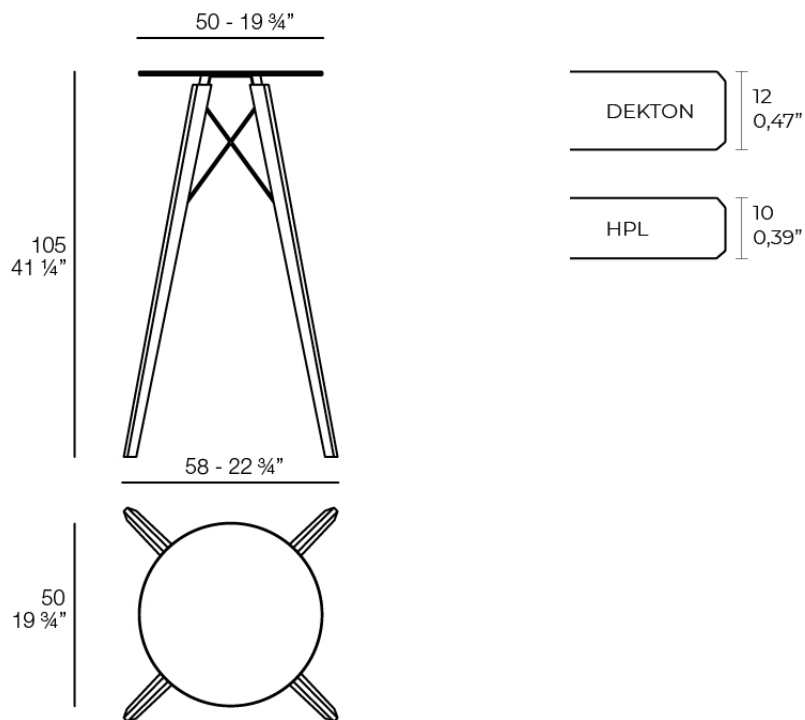

Faz wood mesa alta ø50x105

por Ramón Esteve

La colección Faz es un testimonio de la excelencia y la visión única de Vondom, plasmada por Ramón Esteve. Desde su lanzamiento, esta serie ha cautivado a quienes buscan piezas que no solo marquen la diferencia, sino que inviten a disfrutar del entorno con una mirada contemporánea y relajada. Con un diseño modular que da libertad para crear, Faz transforma los ambientes con su combinación única de materia y luz, creando una atmósfera envolvente y exclusiva.

Info

Descripción

Mesa con sobre de HPL o DEKTON y una base compuesta de una estructura metálica y patas de madera. La estructura metálica está pintada con pintura epoxi a juego con el tablero.

La madera está disponible en dos acabados. Evitar la exposición directa al sol y la lluvia.

Peso: 9.04 Kg

FAZ WOOD Mesa Alta Ø50
FAZ WOOD Dinning table Ø19 ¾"

Acabados

tableros

HPL Black Edge Top

Ref. 54316

white

ecru

gray

black

white(black edge)

ecru(black edge)

black(black edge)

HPL black edge

HPL Solid Core Top

Ref. 54316B