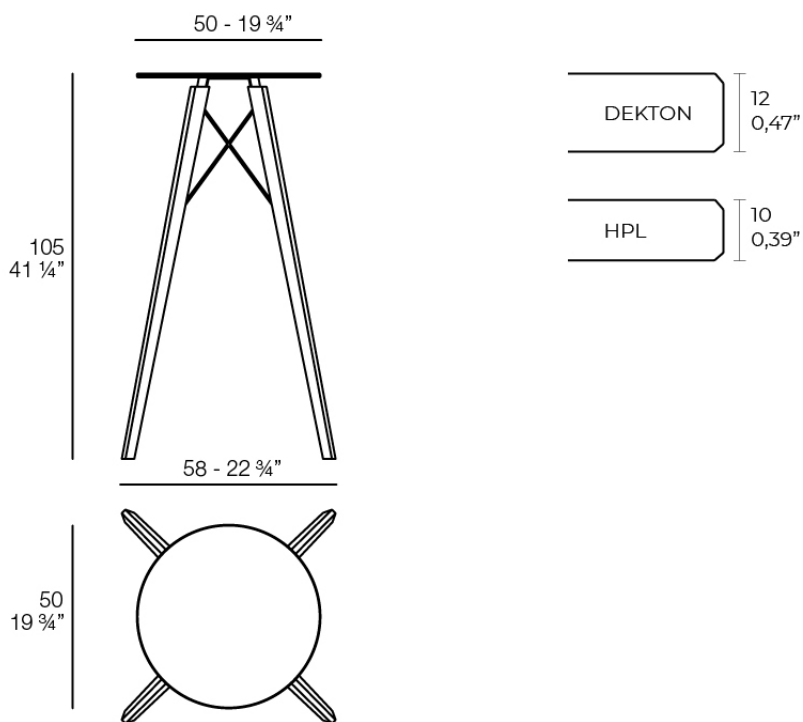

Faz wood mesa alta ø50x105

por Ramón Esteve

La colección Faz es un testimonio de la excelencia y la visión única de Vondom, plasmada por Ramón Esteve. Desde su lanzamiento, esta serie ha cautivado a quienes buscan piezas que no solo marquen la diferencia, sino que inviten a disfrutar del entorno con una mirada contemporánea y relajada. Con un diseño modular que da libertad para crear, Faz transforma los ambientes con su combinación única de materia y luz, creando una atmósfera envolvente y exclusiva.

Info

Descripción

Mesa con sobre de HPL o DEKTON y una base compuesta de una estructura metálica y patas de madera. La estructura metálica está pintada con pintura epoxi a juego con el tablero.

La madera está disponible en dos acabados. Evitar la exposición directa al sol y la lluvia.

Peso: 9.04 Kg

FAZ WOOD Mesa Alta Ø50
FAZ WOOD Dinning table Ø19 ¾"

Acabados

tableros

HPL Black Edge Top

Ref. 54316

white

black

white(black edge)

ecru(black edge)

black(black edge)

HPL Solid Core Top Ref. VVAR03254

white (white edge)

ecru

tortora

smoked