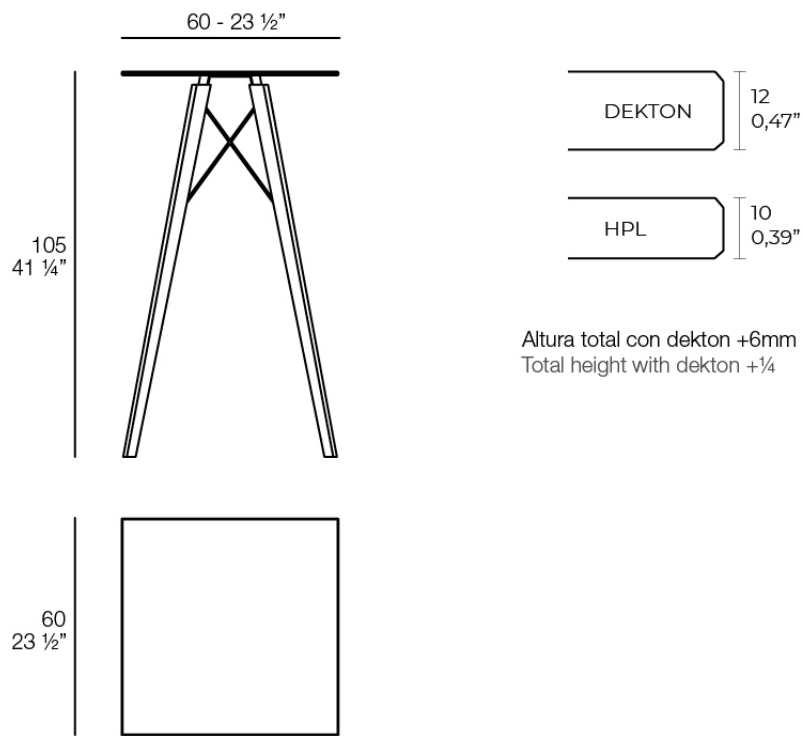

### Descripción

Mesa con sobre de HPL o DEKTON y una base compuesta de una estructura metálica y patas de madera. La estructura metálica está pintada con pintura epoxi a juego con el tablero.

La madera está disponible en dos acabados. Evitar la exposición directa al sol y la lluvia.

Peso: 11.19 Kg

Altura total con dektion +6mm  
Total height with dektion +1/4

FAZ WOOD Mesa Alta 60 x 60  
FAZ WOOD Dinning table 23 1/2 x 23 1/2"