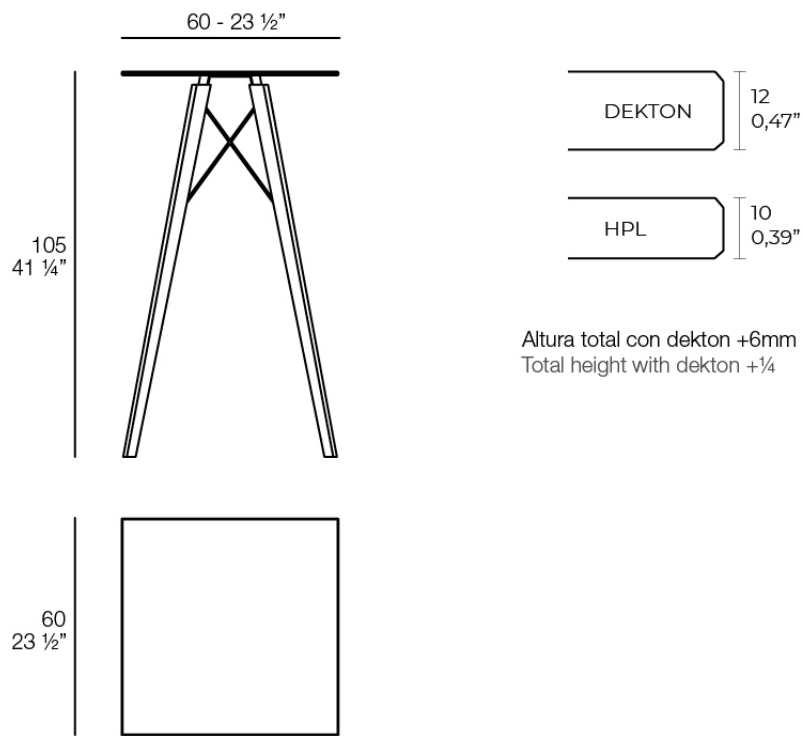

### Descripción

Mesa con sobre de HPL o DEKTON y una base compuesta de una estructura metálica y patas de madera. La estructura metálica está pintada con pintura epoxi a juego con el tablero.

La madera está disponible en dos acabados. Evitar la exposición directa al sol y la lluvia.

Peso: 11.19 Kg

FAZ WOOD Mesa Alta 60 x 60  
FAZ WOOD Dinning table 23 1/2 x 23 1/2"