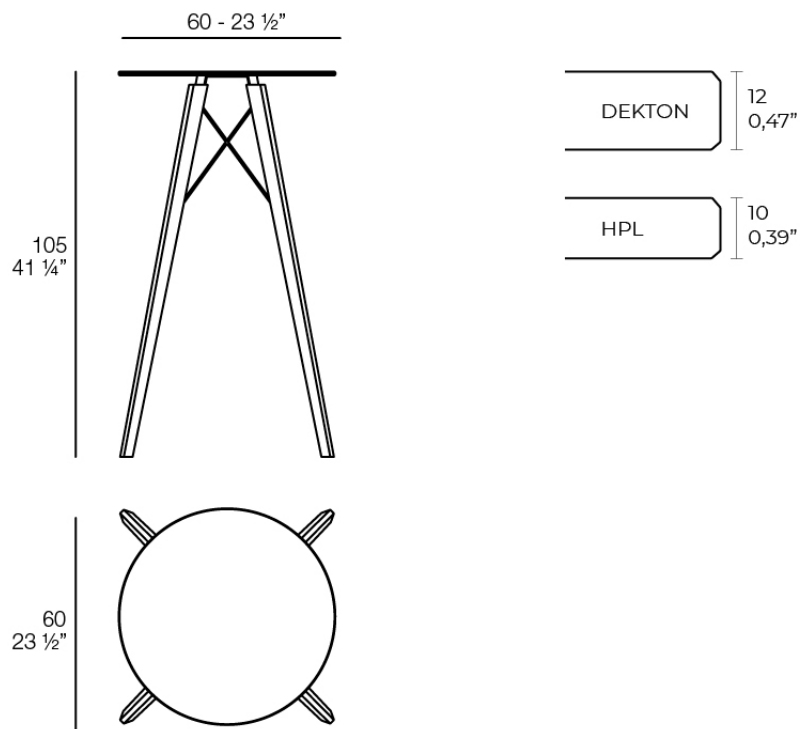

Faz wood mesa alta ø60x105

por Ramón Esteve

La colección Faz es un testimonio de la excelencia y la visión única de Vondom, plasmada por Ramón Esteve. Desde su lanzamiento, esta serie ha cautivado a quienes buscan piezas que no solo marquen la diferencia, sino que inviten a disfrutar del entorno con una mirada contemporánea y relajada. Con un diseño modular que da libertad para crear, Faz transforma los ambientes con su combinación única de materia y luz, creando una atmósfera envolvente y exclusiva.

Info

Descripción

Mesa con sobre de HPL o DEKTON y una base compuesta de una estructura metálica y patas de madera. La estructura metálica está pintada con pintura epoxi a juego con el tablero.

La madera está disponible en dos acabados. Evitar la exposición directa al sol y la lluvia.

Peso: 10.17 Kg

FAZ WOOD Mesa Alta Ø60
FAZ WOOD Dinning table Ø23 1/2"

Acabados

tableros

HPL Black Edge Top

Ref. 54318

white

black

Ref. VVAR03256

white(black edge)

ecru(black edge)

black(black edge)

HPL Solid Core Top

Ref. VVAR03258

white (white edge)

ecru