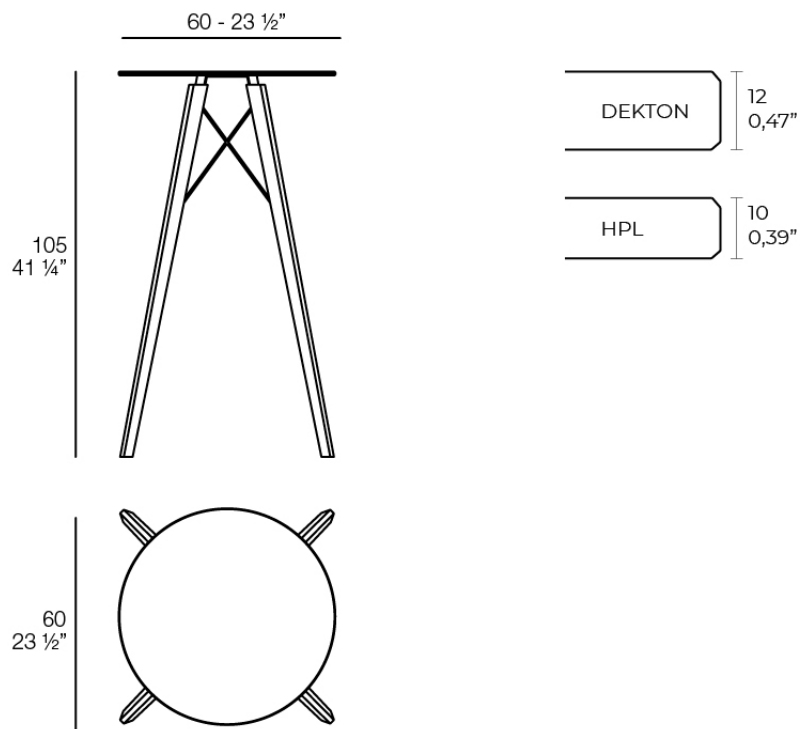

Faz wood mesa alta ø60x105

por Ramón Esteve

La colección Faz es un testimonio de la excelencia y la visión única de Vondom, plasmada por Ramón Esteve. Desde su lanzamiento, esta serie ha cautivado a quienes buscan piezas que no solo marquen la diferencia, sino que inviten a disfrutar del entorno con una mirada contemporánea y relajada. Con un diseño modular que da libertad para crear, Faz transforma los ambientes con su combinación única de materia y luz, creando una atmósfera envolvente y exclusiva.

Info

Descripción

Mesa con sobre de HPL o DEKTON y una base compuesta de una estructura metálica y patas de madera. La estructura metálica está pintada con pintura epoxi a juego con el tablero.

La madera está disponible en dos acabados. Evitar la exposición directa al sol y la lluvia.

Peso: 10.17 Kg

FAZ WOOD Mesa Alta Ø60
FAZ WOOD Dinning table Ø23 1/2"

Acabados

tableros

HPL Black Edge Top

Ref. 54318

white

ecru

gray

black

white(black edge)

ecru(black edge)

black(black edge)

HPL black edge

HPL Solid Core Top

Ref. 54318B