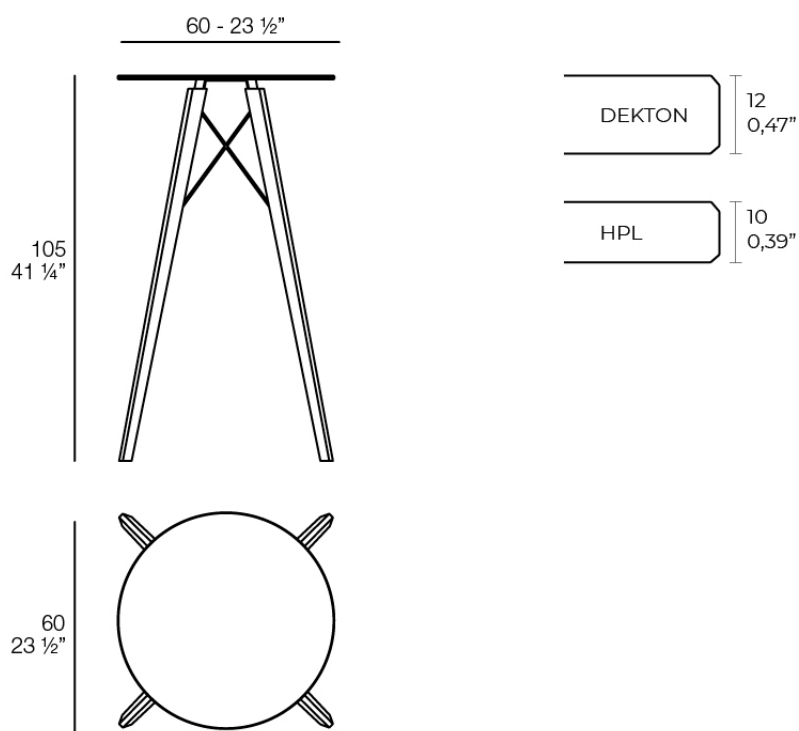

Faz wood mesa alta ø60x105

por Ramón Esteve

La colección Faz es un testimonio de la excelencia y la visión única de Vondom, plasmada por Ramón Esteve. Desde su lanzamiento, esta serie ha cautivado a quienes buscan piezas que no solo marquen la diferencia, sino que inviten a disfrutar del entorno con una mirada contemporánea y relajada. Con un diseño modular que da libertad para crear, Faz transforma los ambientes con su combinación única de materia y luz, creando una atmósfera envolvente y exclusiva.

Info

Descripción

Mesa con sobre de HPL o DEKTON y una base compuesta de una estructura metálica y patas de madera. La estructura metálica está pintada con pintura epoxi a juego con el tablero.

La madera está disponible en dos acabados. Evitar la exposición directa al sol y la lluvia.

Peso: 10.17 Kg

FAZ WOOD Mesa Alta Ø60
FAZ WOOD Dinning table Ø23 1/2"

Acabados

tableros

HPL Black Edge Top

Ref. 54318

white

ecru

gray

black

white(black edge)

ecru(black edge)

black(black edge)

HPL black edge

HPL Solid Core Top

Ref. 54318B