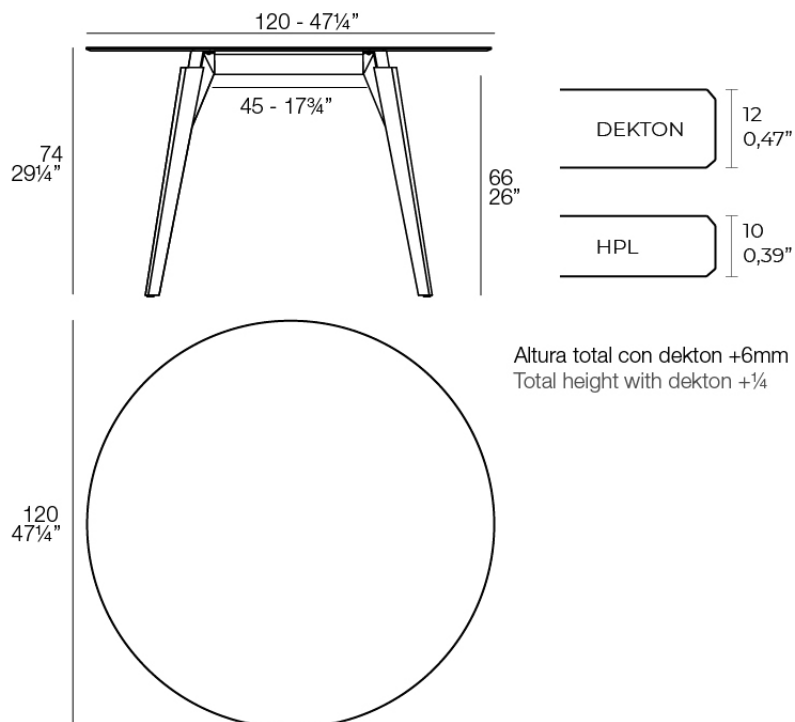

### Descripción

Mesa con sobre de HPL o DEKTON y una estructura realizada con perfilera de aluminio y patas de madera. Los componentes metálicos están pintados con pintura epoxi a juego con el tablero.

La madera está disponible en dos acabados. Evitar la exposición directa al sol y la lluvia.

Peso: 31.66 Kg

FAZ WOOD Mesa Salón 120 x 120  
FAZ WOOD Lounge Table 47 1/4" x 47 1/4"

## tableros

---

HPL Black Edge Top  
Ref. VVAR03175

white(black edge)

ecru(black edge)

black(black edge)