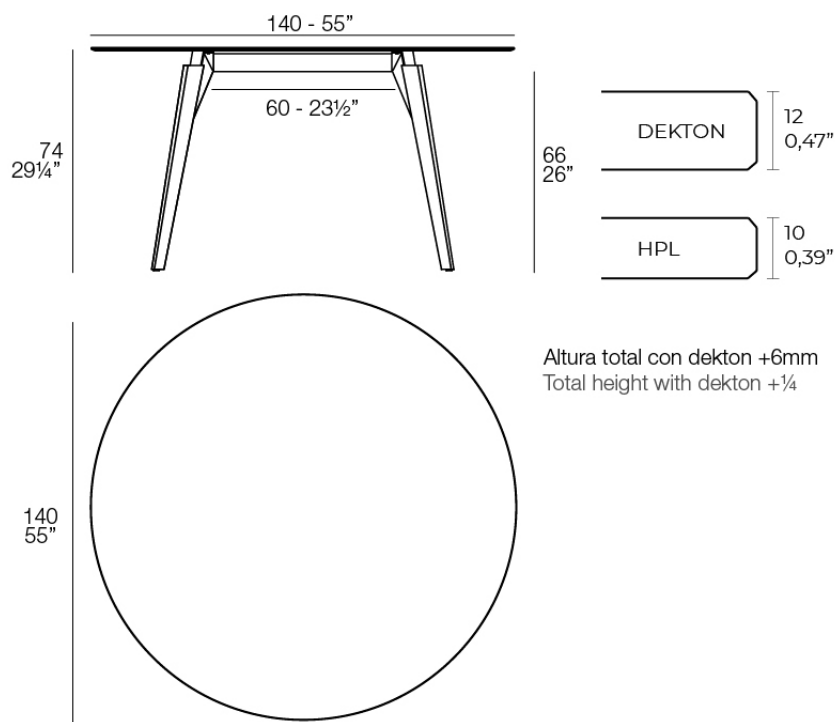

Info

Descripción

Mesa con sobre de HPL o DEKTON y una estructura realizada con perfilera de aluminio y patas de madera. Los componentes metálicos están pintados con pintura epoxi a juego con el tablero.

La madera está disponible en dos acabados. Evitar la exposición directa al sol y la lluvia.

Peso: 36.14 Kg

FAZ WOOD Mesa Salón 140 x 140
FAZ WOOD Lounge Table 55" x 55"

Acabados

tableros

HPL Black Edge Top

Ref. 54324

white

ecru

black

HPL black edge

HPL Solid Core Top

Ref. 54324B

white