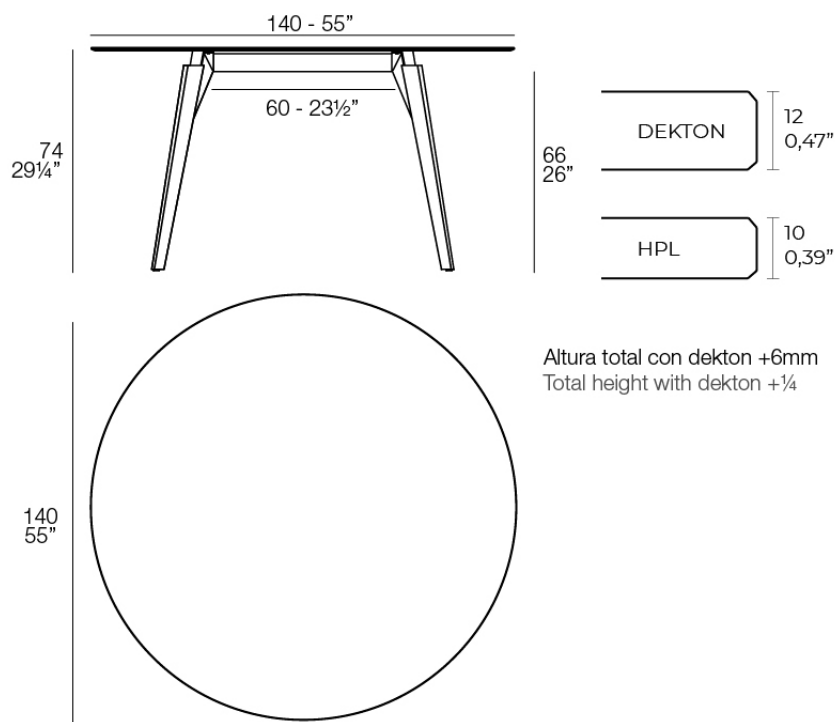

### Descripción

Mesa con sobre de HPL o DEKTON y una estructura realizada con perfilera de aluminio y patas de madera. Los componentes metálicos están pintados con pintura epoxi a juego con el tablero.