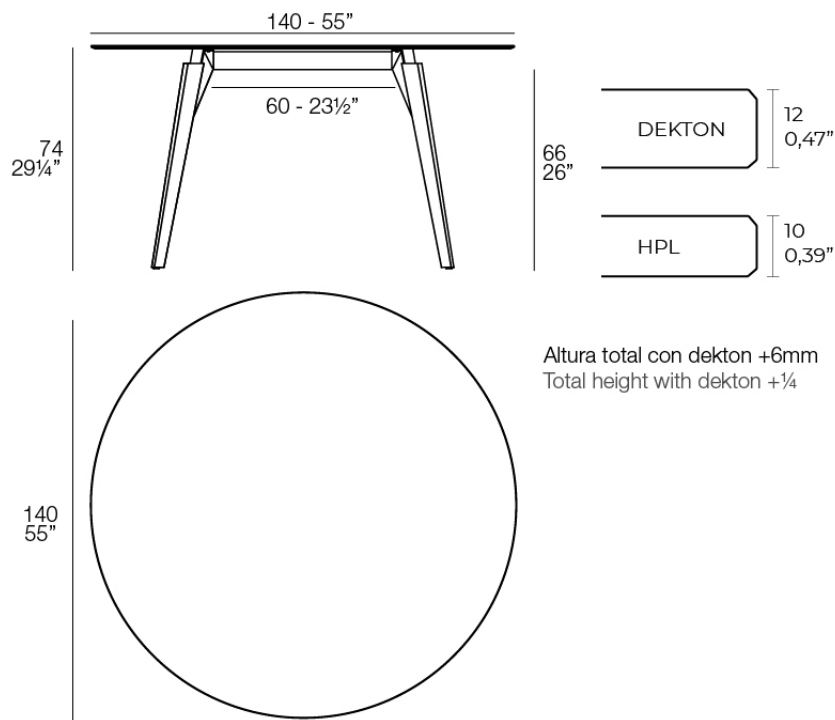

Info

Descripción

Mesa con sobre de HPL o DEKTON y una estructura realizada con perfilera de aluminio y patas de madera. Los componentes metálicos están pintados con pintura epoxi a juego con el tablero.

La madera está disponible en dos acabados. Evitar la exposición directa al sol y la lluvia.

Peso: 36.14 Kg

FAZ WOOD Mesa Salón 140 x 140
FAZ WOOD Lounge Table 55" x 55"