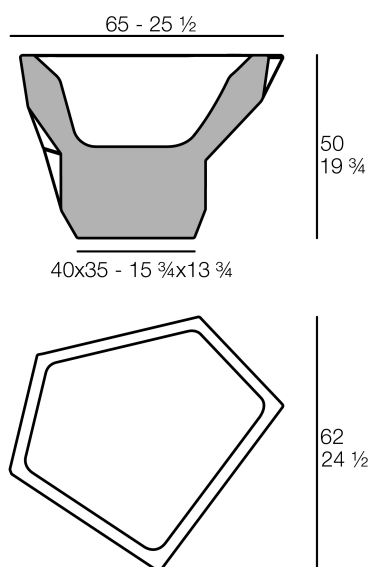

Faz pot 61x61x50

por Ramón Esteve

La colección Faz es un testimonio de la excelencia y la visión única de Vondom, plasmada por Ramón Esteve. Desde su lanzamiento, esta serie ha cautivado a quienes buscan piezas que no solo marquen la diferencia, sino que inviten a disfrutar del entorno con una mirada contemporánea y relajada. Con un diseño modular que da libertad para crear, Faz transforma los ambientes con su combinación única de materia y luz, creando una atmósfera envolvente y exclusiva.

Info

Descripción

Peso: 8 Kg

FAZ Jarron Pequeño C = 28L
FAZ Smal Planter C = 7 1/2 gal

Acabados

acabados

Basic

Ref. 54400A