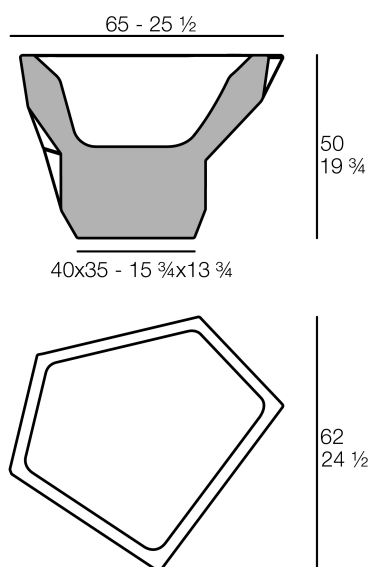

Info

Descripción

Peso: 8 Kg

FAZ Jarron Pequeño C = 28L
FAZ Smal Planter C = 7 1/2 gal