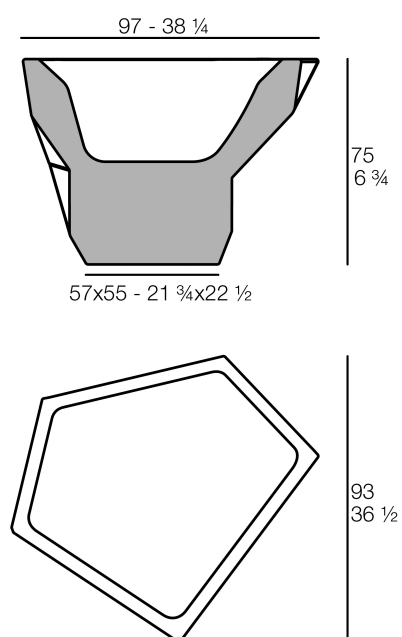

Faz pot 97x93x75

por Ramón Esteve

La colección Faz es un testimonio de la excelencia y la visión única de Vondom, plasmada por Ramón Esteve. Desde su lanzamiento, esta serie ha cautivado a quienes buscan piezas que no solo marquen la diferencia, sino que inviten a disfrutar del entorno con una mirada contemporánea y relajada. Con un diseño modular que da libertad para crear, Faz transforma los ambientes con su combinación única de materia y luz, creando una atmósfera envolvente y exclusiva.

Info

Descripción

Peso: 20 Kg

FAZ Jarron Medio C = 97L
FAZ Medium Planter C = 25 3/4 gal

Acabados

acabados

Basic

Ref. 54401A