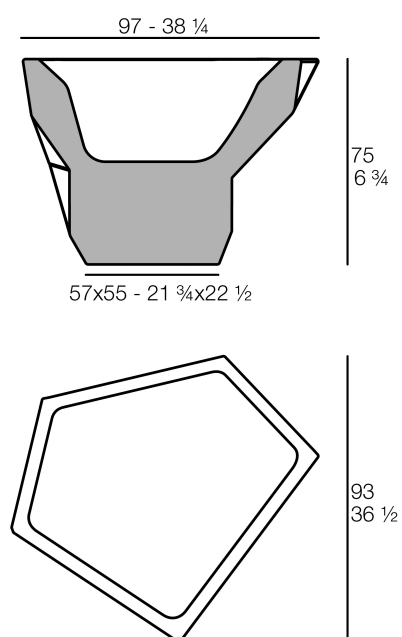

Faz pot 97x93x75

por Ramón Esteve

La colección Faz es un testimonio de la excelencia y la visión única de Vondom, plasmada por Ramón Esteve. Desde su lanzamiento, esta serie ha cautivado a quienes buscan piezas que no solo marquen la diferencia, sino que inviten a disfrutar del entorno con una mirada contemporánea y relajada. Con un diseño modular que da libertad para crear, Faz transforma los ambientes con su combinación única de materia y luz, creando una atmósfera envolvente y exclusiva.

Info

Descripción

Peso: 20 Kg

FAZ Jarron Medio C = 97L
FAZ Medium Planter C = 25 $\frac{3}{4}$ gal

Acabados

acabados

Basic

Ref. 54401A