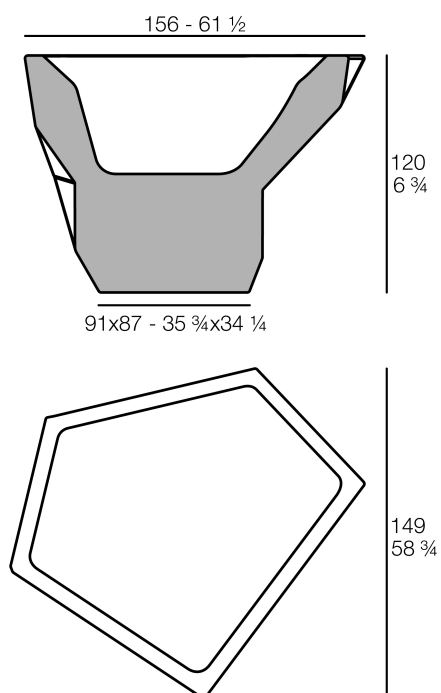

Faz pot 160x150x120

por Ramón Esteve

La colección Faz es un testimonio de la excelencia y la visión única de Vondom, plasmada por Ramón Esteve. Desde su lanzamiento, esta serie ha cautivado a quienes buscan piezas que no solo marquen la diferencia, sino que inviten a disfrutar del entorno con una mirada contemporánea y relajada. Con un diseño modular que da libertad para crear, Faz transforma los ambientes con su combinación única de materia y luz, creando una atmósfera envolvente y exclusiva.

Info

Descripción

Peso: 47 Kg

FAZ Jarron Alto C = 400L
FAZ High Planter C = 105 3/4 gal

Acabados

acabados

Basic

Ref. 54402A