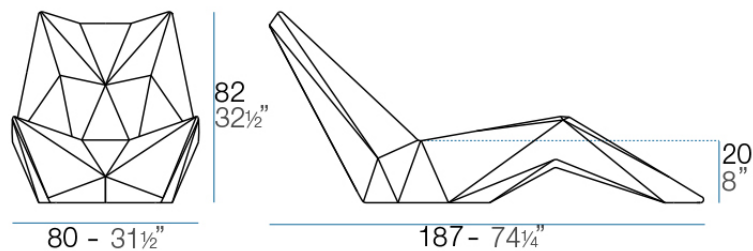

Faz sunbed 187x80x82cm

por Ramón Esteve

La colección Faz es un testimonio de la excelencia y la visión única de Vondom, plasmada por Ramón Esteve. Desde su lanzamiento, esta serie ha cautivado a quienes buscan piezas que no solo marquen la diferencia, sino que inviten a disfrutar del entorno con una mirada contemporánea y relajada. Con un diseño modular que da libertad para crear, Faz transforma los ambientes con su combinación única de materia y luz, creando una atmósfera envolvente y exclusiva.

Info

Descripción

Fabricado con resina de polietileno mediante moldeo rotacional con doble pared. 100% Reciclable. Apto para exterior e interior. Disponible en varios acabados.

Peso: 25 Kg

FAZ
FAZ SUNBED

Acabados