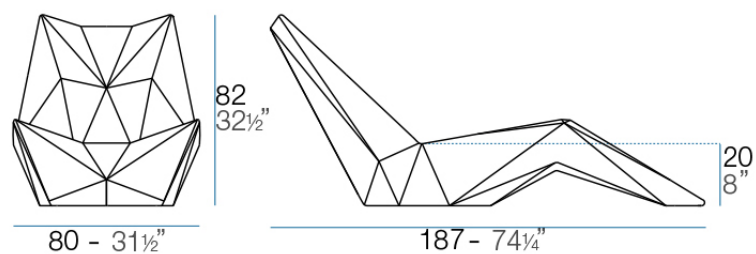

Faz sunbed 187x80x82cm

por Ramón Esteve

La colección Faz es un testimonio de la excelencia y la visión única de Vondom, plasmada por Ramón Esteve. Desde su lanzamiento, esta serie ha cautivado a quienes buscan piezas que no solo marquen la diferencia, sino que inviten a disfrutar del entorno con una mirada contemporánea y relajada. Con un diseño modular que da libertad para crear, Faz transforma los ambientes con su combinación única de materia y luz, creando una atmósfera envolvente y exclusiva.

Info

Descripción

Fabricado con resina de polietileno mediante moldeo rotacional con doble pared. 100% Reciclable. Apto para exterior e interior. Disponible en varios acabados.

Peso: 25 Kg

FAZ
FAZ SUNBED

Acabados