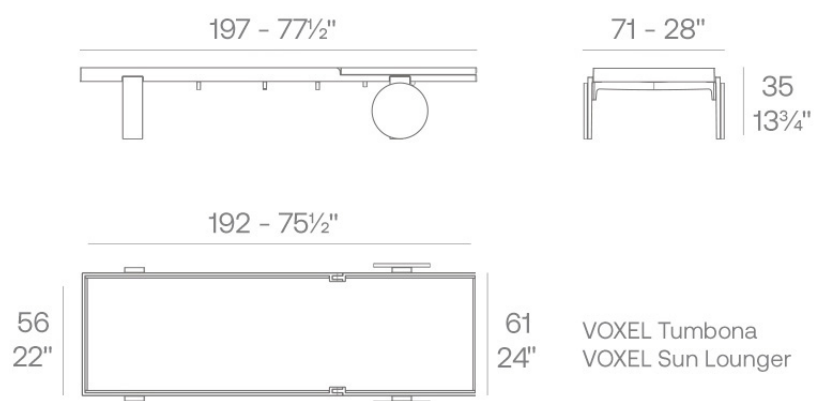

Info

Descripción

Peso: 18.89 Kg

Acabados

acabados

Basic

Ref. 54414

white

ecru

tortora

Disponibile en varios colores

kit lona

Ref. 54414KIT

white

ecru

tortora