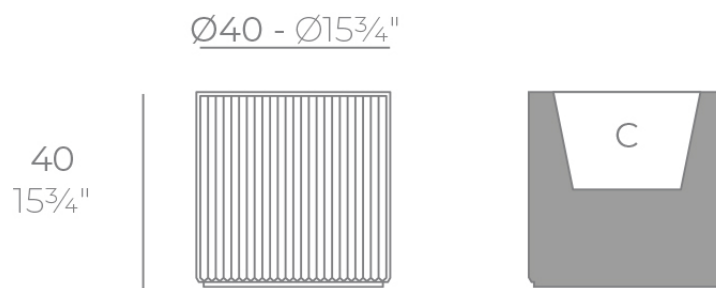

### Descripción

Peso: 4 Kg

GATSBY Cilindro  
GATSBY Cylindre  
ref. 54421  
C= 32x32x23 12½"x12½"x9"  
17 L  
4½Gal