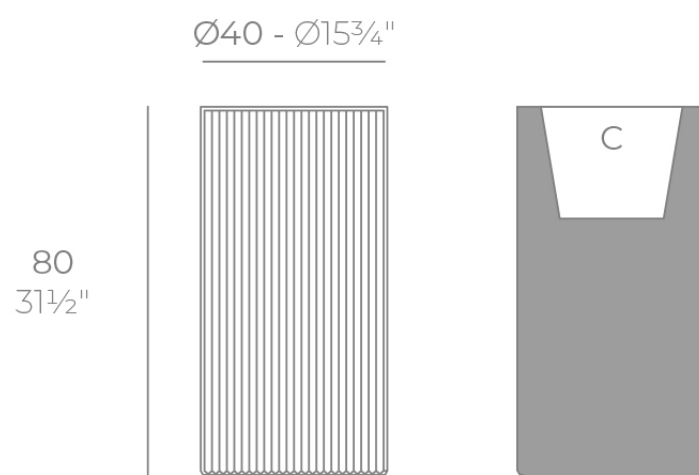

Gatsby cylinder planter ø40x80

por Ramón Esteve

La colección Gatsby de Vondom, diseñada por Ramón Esteve, evoca la elegancia y el glamour del Art Déco, recordándonos los locos años veinte. Inspirada en la bonanza, las fiestas y los excesos de esa época, Gatsby combina un diseño intrincado con una simplicidad extraordinaria, reflejando el sueño americano.

Info

Descripción

Peso: 7 Kg

GATSBY Cilindro Alto
GATSBY Hight Cylindre
ref. 54422
C= 32x32x28 12¹/₂"x12¹/₂"x11"
20 L
5¹/₂Gal

Acabados

acabados

Basic

Ref. 54422A