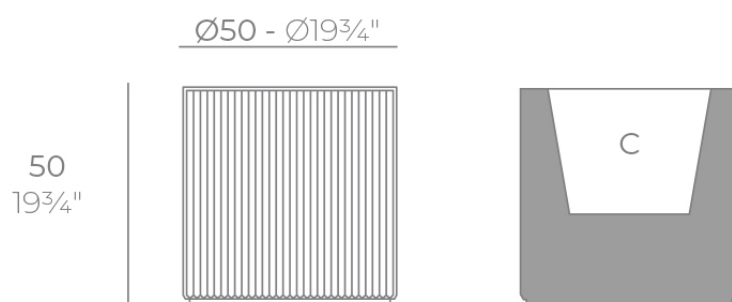

Info

Descripción

Peso: 6.5 Kg

GATSBY Cilindro
GATSBY Cylindre
ref. 54423
C= 41X41X29 16½"x16½"x11½"
30 L
8Gal