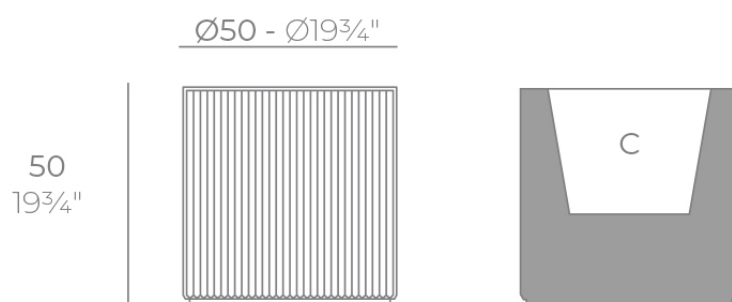

Info

Descripción

Peso: 6.5 Kg

GATSBY Cilindro
GATSBY Cylindre
ref. 54423
C= 41X41X29 16½"x16½"x11½"
30 L
8Gal

Acabados

acabados

Basic

Ref. 54423A