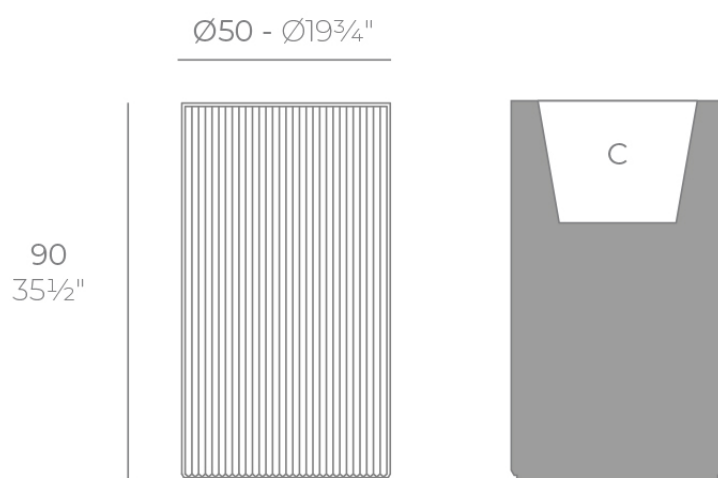

Gatsby cylinder planter ø50x90

por Ramón Esteve

La colección Gatsby de Vondom, diseñada por Ramón Esteve, evoca la elegancia y el glamour del Art Déco, recordándonos los locos años veinte. Inspirada en la bonanza, las fiestas y los excesos de esa época, Gatsby combina un diseño intrincado con una simplicidad extraordinaria, reflejando el sueño americano.

Info

Descripción

Peso: 10 Kg

GATSBY Cilindro Alto
GATSBY Hight Cylindre
ref. 54424
C= 41X41X32 16¹/₂"x16¹/₂"x12¹/₂"
32 L
8¹/₂Gal

Acabados

acabados

Basic

Ref. 54424A