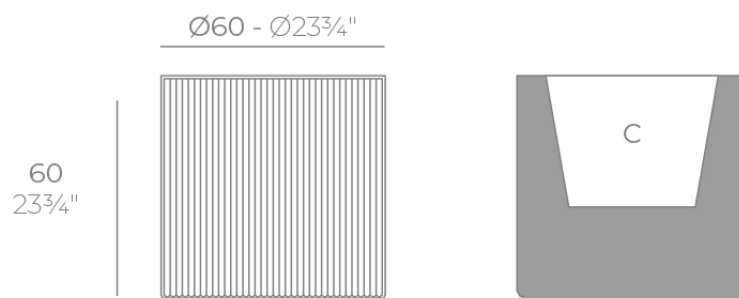

Info

Descripción

Peso: 10 Kg

GATSBY Cilindro
GATSBY Cylindre
ref. 54425
C= 49x49x31 19½"x19½"x12½"
47 L
12½Gal

Acabados

acabados

Basic

Ref. 54425A