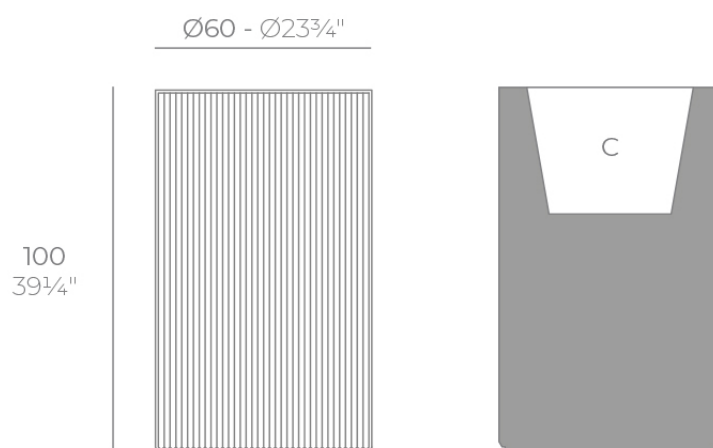

Gatsby cylinder planter ø60x100

por Ramón Esteve

La colección Gatsby de Vondom, diseñada por Ramón Esteve, evoca la elegancia y el glamour del Art Déco, recordándonos los locos años veinte. Inspirada en la bonanza, las fiestas y los excesos de esa época, Gatsby combina un diseño intrincado con una simplicidad extraordinaria, reflejando el sueño americano.

Info

Descripción

Peso: 13 Kg

GATSBY Cilindro Alto
GATSBY Hight Cylindre
ref. 54426
C= 49x49x45 19¹/₂"x19¹/₂"x17³/₄"
65 L
17¹/₂Gal

Acabados

acabados

Basic

Ref. 54426A