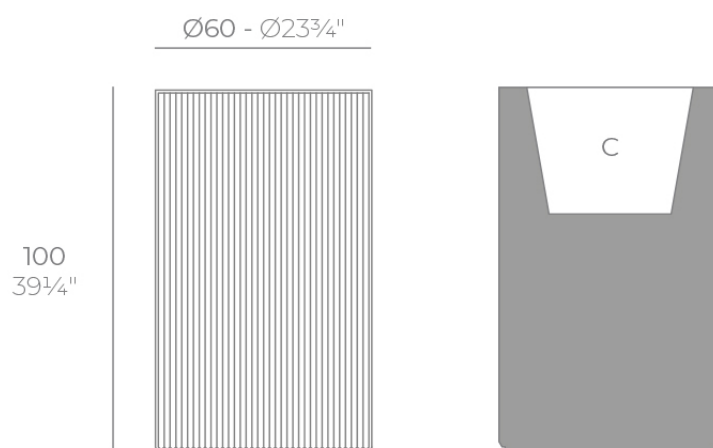

Gatsby cylinder planter ø60x100

por Ramón Esteve

La colección Gatsby de Vondom, diseñada por Ramón Esteve, evoca la elegancia y el glamour del Art Déco, recordándonos los locos años veinte. Inspirada en la bonanza, las fiestas y los excesos de esa época, Gatsby combina un diseño intrincado con una simplicidad extraordinaria, reflejando el sueño americano.

Info

Descripción

Peso: 13 Kg

GATSBY Cilindro Alto
GATSBY Hight Cylindre
ref. 54426
C= 49x49x45 19½"x19½"x17¾"
65 L
17½Gal

Acabados

acabados

Basic

Ref. 54426A