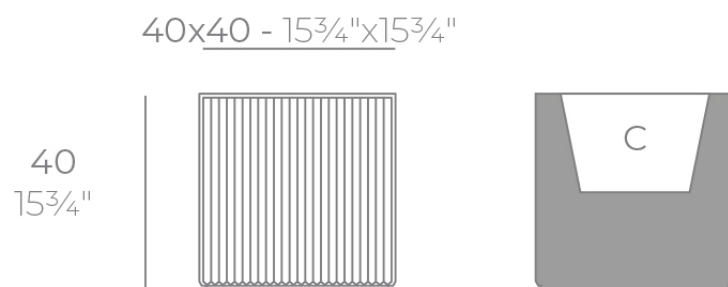

Info

Descripción

Peso: 5 Kg

GATSBY Cubo
GATSBY Cube
ref. 54427
C= 32x32x23 12¹/₂"x12¹/₂"x9"
18 L
4³/₄Gal

Acabados

acabados

Basic

Ref. 54427A