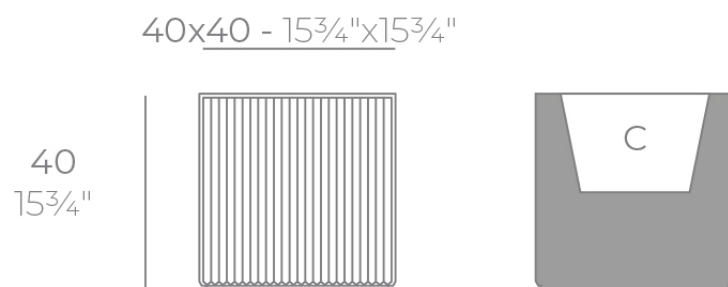

Info

Descripción

Peso: 5 Kg

GATSBY Cubo
GATSBY Cube
ref. 54427
C= 32x32x23 12¹/₂"x12¹/₂"x9"
18 L
4³/₄Gal