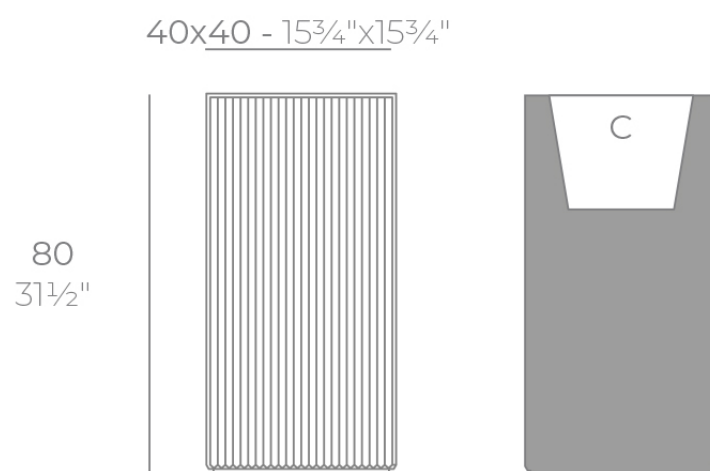

Gatsby prisma planter 40x40x80

por Ramón Esteve

La colección Gatsby de Vondom, diseñada por Ramón Esteve, evoca la elegancia y el glamour del Art Déco, recordándonos los locos años veinte. Inspirada en la bonanza, las fiestas y los excesos de esa época, Gatsby combina un diseño intrincado con una simplicidad extraordinaria, reflejando el sueño americano.

Info

Descripción

Peso: 13 Kg

GATSBY Cubo Alto
GATSBY Hight Cube
ref. 54428
C= 32x32x32 12¹/₂"x12¹/₂"x12¹/₂"
23 L
6Gal

Acabados

acabados

BASIC

Ref. 54428A