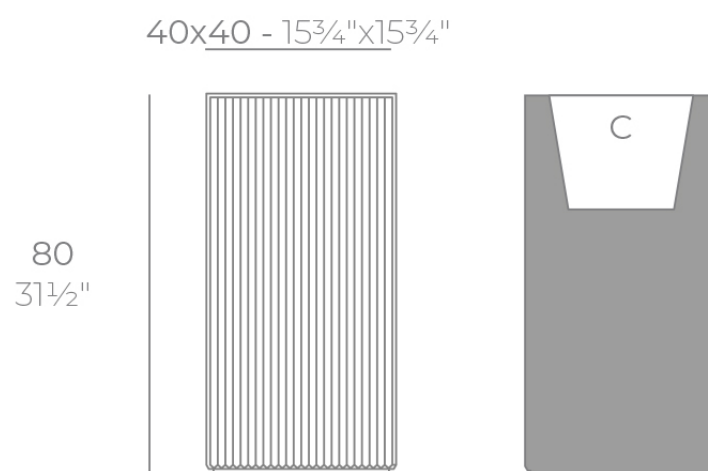

### Descripción

Peso: 13 Kg

GATSBY Cubo Alto  
GATSBY Hight Cube  
ref. 54428  
C= 32x32x32 12<sup>1</sup>/<sub>2</sub>"x12<sup>1</sup>/<sub>2</sub>"x12<sup>1</sup>/<sub>2</sub>"  
23 L  
6Gal