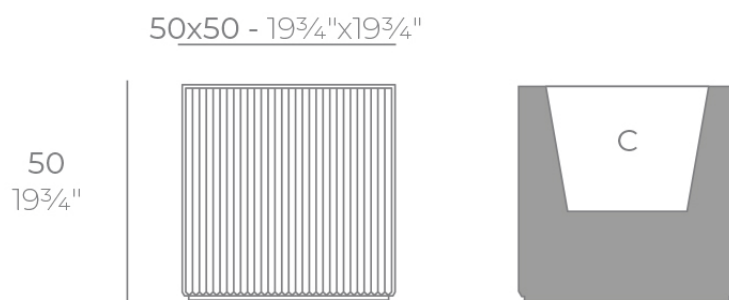

Info

Descripción

Peso: 9 Kg

GATSBY Cubo
GATSBY Cube
ref. 54429
C= 40x40x34 15³/₄"x15³/₄"x13¹/₂"
34 L
9Gal

Acabados

acabados

Basic

Ref. 54429A