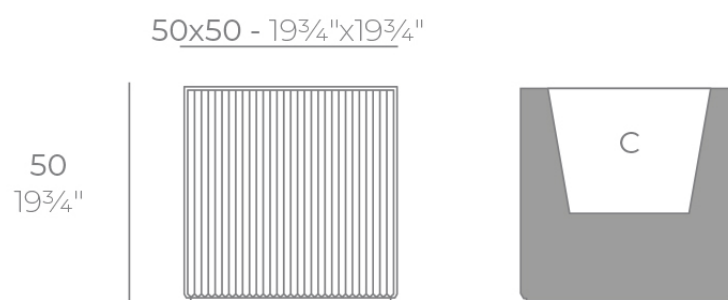

### Descripción

Peso: 9 Kg

GATSBY Cubo  
GATSBY Cube  
ref. 54429  
C= 40x40x34 15<sup>3</sup>/<sub>4</sub>"x15<sup>3</sup>/<sub>4</sub>"x13<sup>1</sup>/<sub>2</sub>"  
34 L  
9Gal