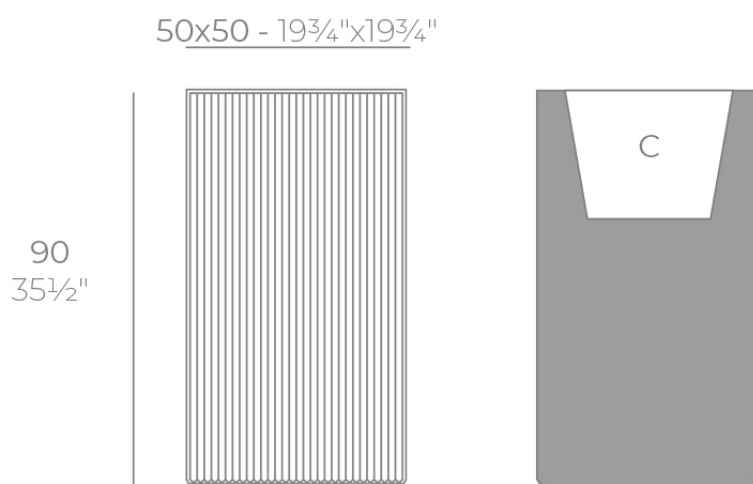

Gatsby prisma planter 50x50x90

por Ramón Esteve

La colección Gatsby de Vondom, diseñada por Ramón Esteve, evoca la elegancia y el glamour del Art Déco, recordándonos los locos años veinte. Inspirada en la bonanza, las fiestas y los excesos de esa época, Gatsby combina un diseño intrincado con una simplicidad extraordinaria, reflejando el sueño americano.

Info

Descripción

Peso: 18.5 Kg

GATSBY Cubo Alto
GATSBY Hight Cube
ref. 54430
C= 40x40x40 15³/₄"x15³/₄"x15³/₄"
48 L
12³/₄Gal

Acabados

acabados

Basic

Ref. 54430A