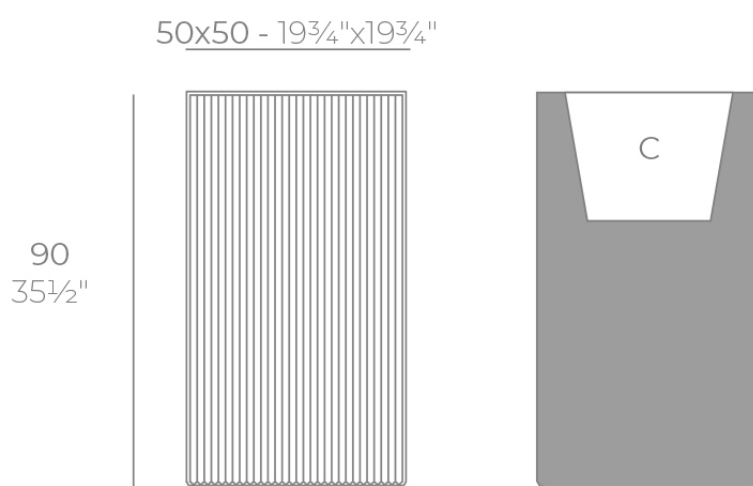

Gatsby prisma planter 50x50x90

por Ramón Esteve

La colección Gatsby de Vondom, diseñada por Ramón Esteve, evoca la elegancia y el glamour del Art Déco, recordándonos los locos años veinte. Inspirada en la bonanza, las fiestas y los excesos de esa época, Gatsby combina un diseño intrincado con una simplicidad extraordinaria, reflejando el sueño americano.

Info

Descripción

Peso: 18.5 Kg

GATSBY Cubo Alto
GATSBY Hight Cube
ref. 54430
C= 40x40x40 15³/₄"x15³/₄"x15³/₄"
48 L
12³/₄Gal

Acabados

acabados

Basic

Ref. 54430A