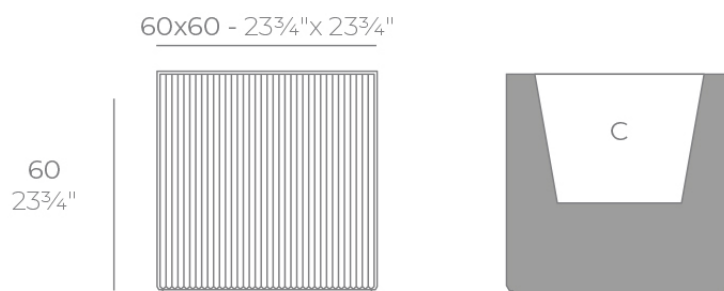

Info

Descripción

Peso: 18 Kg

GATSBY Cubo
GATSBY Cube
ref. 54431
C= 48x48x34 20³/₄"x20³/₄"x13¹/₂"
53 L
14Gal

Acabados

acabados

Basic

Ref. 54431A