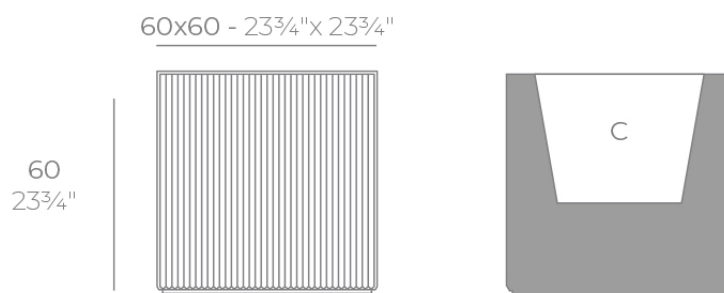

Info

Descripción

Peso: 18 Kg

GATSBY Cubo
GATSBY Cube
ref. 54431
C= 48x48x34 20³/₄"x20³/₄"x13¹/₂"
53 L
14Gal

Acabados

acabados

Basic

Ref. 54431A