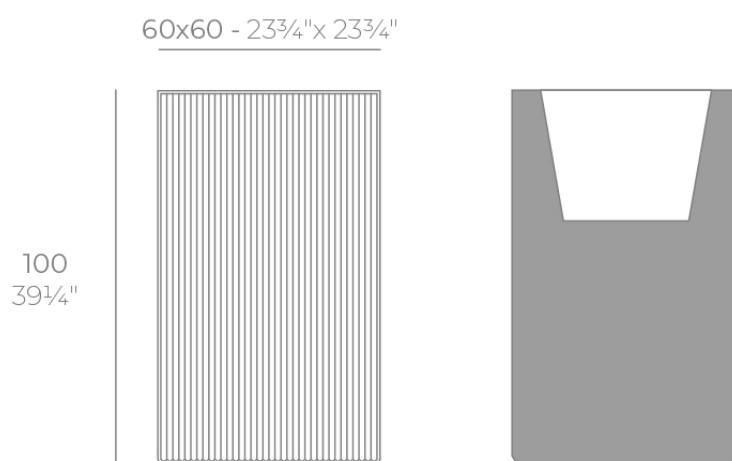

Gatsby prisma planter 60x60x100

por Ramón Esteve

La colección Gatsby de Vondom, diseñada por Ramón Esteve, evoca la elegancia y el glamour del Art Déco, recordándonos los locos años veinte. Inspirada en la bonanza, las fiestas y los excesos de esa época, Gatsby combina un diseño intrincado con una simplicidad extraordinaria, reflejando el sueño americano.

Info

Descripción

Peso: 25 Kg

GATSBY Cubo Alto
GATSBY Hight Cube
ref. 54432
C= 48x48x40 20³/₄"x20³/₄"x15³/₄"
62 L
16¹/₂Gal

Acabados

acabados

Basic

Ref. 54432A