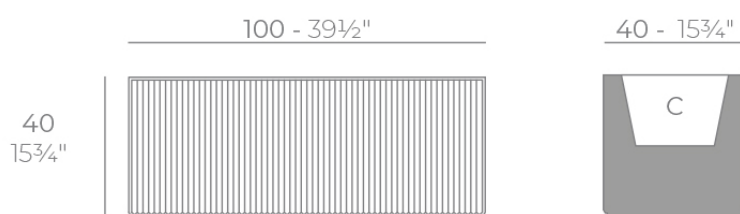

Info

Descripción

Peso: 11 Kg

GATSBY Jardinera
GATSBY Jardiniera
ref. 54433
C= 93x32x23 36 1/2"x12 1/2"x9"
55 L
14 1/2Gal

Acabados

acabados

Basic

Ref. 54433A