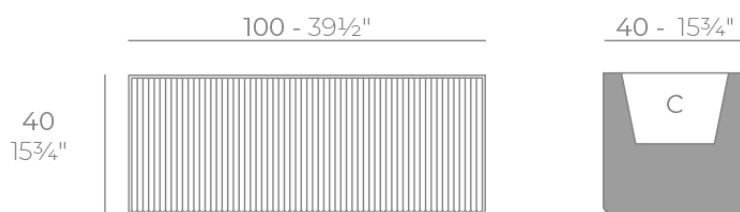

Info

Descripción

Peso: 11 Kg

GATSBY Jardinera
GATSBY Jardiniera
ref. 54433
C= 93x32x23 36 1/2"x12 1/2"x9"
55 L
14 1/2Gal

Acabados

acabados

Basic

Ref. 54433A