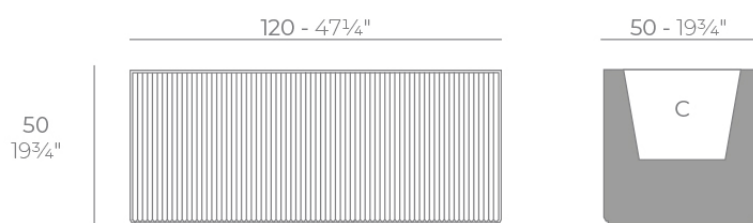

Info

Descripción

Peso: 18 Kg

GATSBY Jardinera
GATSBY Jardinere
ref. 54434
C= 110x40x34 43¹/₄"x15³/₄"x13¹/₂"
118 L
31¹/₄Gal

Acabados

acabados

Basic

Ref. 54434A