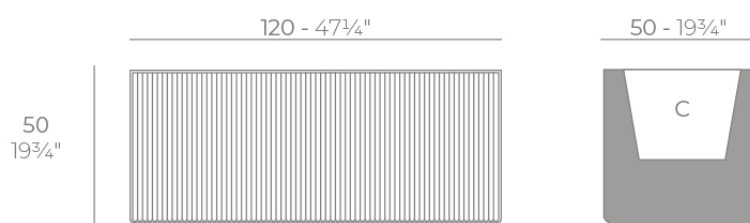

Info

Descripción

Peso: 18 Kg

GATSBY Jardinera
GATSBY Jardiniere
ref. 54434
C= 110x40x34 43 1/4"x15 3/4"x13 1/2"
118 L
31 1/4Gal

Acabados

acabados

Basic

Ref. 54434A