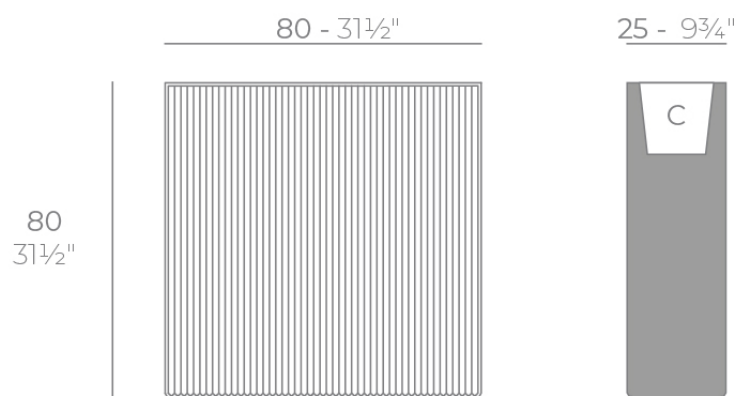

Gatsby wall 80x25x80

por Ramón Esteve

La colección Gatsby de Vondom, diseñada por Ramón Esteve, evoca la elegancia y el glamour del Art Déco, recordándonos los locos años veinte. Inspirada en la bonanza, las fiestas y los excesos de esa época, Gatsby combina un diseño intrincado con una simplicidad extraordinaria, reflejando el sueño americano.

Info

Descripción

Peso: 16 Kg

GATSBY Wall
GATSBY Wall
ref. 54435
C= 75x21x23 29 1/2"x8 1/4"x9"
32 L
8 1/2Gal

Acabados

acabados

Basic

Ref. 54435A