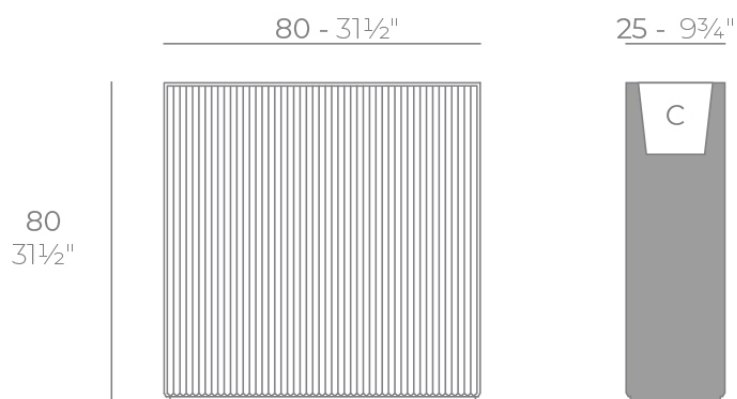

Gatsby wall 80x25x80

por Ramón Esteve

La colección Gatsby de Vondom, diseñada por Ramón Esteve, evoca la elegancia y el glamour del Art Déco, recordándonos los locos años veinte. Inspirada en la bonanza, las fiestas y los excesos de esa época, Gatsby combina un diseño intrincado con una simplicidad extraordinaria, reflejando el sueño americano.

Info

Descripción

Peso: 16 Kg

GATSBY Wall
GATSBY Wall
ref. 54435
C= 75x21x23 29 1/2"x8 1/4"x9"
32 L
8 1/2Gal

Acabados

acabados

Basic

Ref. 54435A