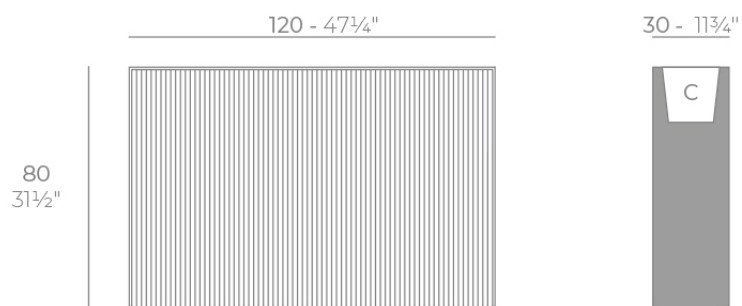

Gatsby wall 120x30x80

por Ramón Esteve

La colección Gatsby de Vondom, diseñada por Ramón Esteve, evoca la elegancia y el glamour del Art Déco, recordándonos los locos años veinte. Inspirada en la bonanza, las fiestas y los excesos de esa época, Gatsby combina un diseño intrincado con una simplicidad extraordinaria, reflejando el sueño americano.

Info

Descripción

Peso: 23 Kg

GATSBY Wall
GATSBY Wall
ref. 54436
C= 115x25x23 45 1/4"x9 3/4"x9"
53 L
14Gal

Acabados

acabados

Basic

Ref. 54436A