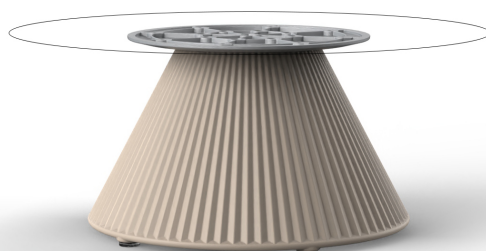

Gatsby base ø40x25 s30

por Ramón Esteve

La colección Gatsby de Vondom, diseñada por Ramón Esteve, evoca la elegancia y el glamour del Art Déco, recordándonos los locos años veinte. Inspirada en la bonanza, las fiestas y los excesos de esa época, Gatsby combina un diseño intrincado con una simplicidad extraordinaria, reflejando el sueño americano.

Info

Descripción

Las mesas Gatsby, diseñadas por Ramón Esteve para Vondom, evocan la esencia del Art Déco y la opulencia de los años veinte. Disponibles con una base de polietileno en formas circular o cuadrada, estas mesas destacan por su versatilidad y elegancia.

Peso: 2.38 Kg

GATSBY Mesa Base Redonda Ø40x25cm S30
GATSBY Round Base Table Ø40x25cm S30
ref. 54440

TABLE TOP - SOBRE

- Ø50 cm
Ø19 1/4"
- Ø59 cm
Ø23 1/4"
- Ø69 cm
Ø27 1/4"

Acabados

acabados

Basic

Ref. 54440