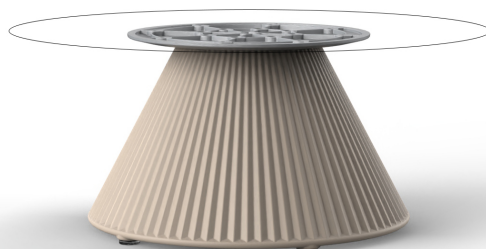

Gatsby base ø40x25 s30

por Ramón Esteve

La colección Gatsby de Vondom, diseñada por Ramón Esteve, evoca la elegancia y el glamour del Art Déco, recordándonos los locos años veinte. Inspirada en la bonanza, las fiestas y los excesos de esa época, Gatsby combina un diseño intrincado con una simplicidad extraordinaria, reflejando el sueño americano.

Info

Descripción

Las mesas Gatsby, diseñadas por Ramón Esteve para Vondom, evocan la esencia del Art Déco y la opulencia de los años veinte. Disponibles con una base de polietileno en formas circular o cuadrada, estas mesas destacan por su versatilidad y elegancia.

Peso: 2.38 Kg

GATSBY Mesa Base Redonda Ø40x25cm S30
GATSBY Round Base Table Ø40x25cm S30
ref. 54440

TABLE TOP - SOBRE

- Ø50 cm
Ø19 1/4"
- Ø59 cm
Ø23 1/4"
- Ø69 cm
Ø27 1/4"

Acabados

acabados

Basic

Ref. 54440