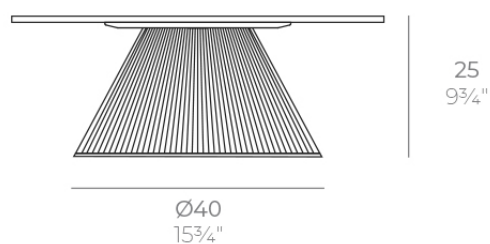

Peso: 2.38 Kg

GATSBY Mesa Base Redonda Ø40x25cm S30
GATSBY Round Base Table Ø40x25cm S30
ref. 54440

TABLE TOP - SOBRE

- Ø50 cm
Ø19 1/4"
- Ø59 cm
Ø23 1/4"
- Ø69 cm
Ø27 1/4"

Acabados

acabados

Basic

Ref. 54440