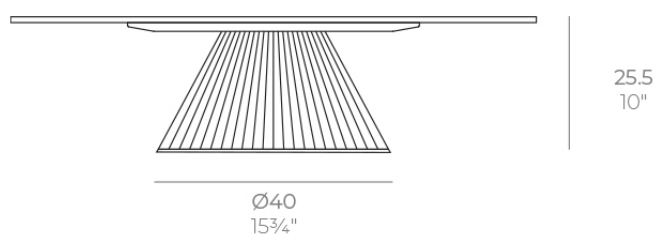

## Gatsby base ø40x25 s50

por Ramón Esteve

La colección Gatsby de Vondom, diseñada por Ramón Esteve, evoca la elegancia y el glamour del Art Déco, recordándonos los locos años veinte. Inspirada en la bonanza, las fiestas y los excesos de esa época, Gatsby combina un diseño intrincado con una simplicidad extraordinaria, reflejando el sueño americano.

### Descripción

Peso: 2.44 Kg

GATSBY Mesa Base Redonda Ø40x25.5cm S50  
GATSBY Round Base Table Ø40x25.5cm S50  
ref. 54441

#### TABLE TOP - SOBRE

- Ø79 cm  
Ø31"
- Ø89 cm  
Ø35"
- Ø100 cm  
Ø39¼"