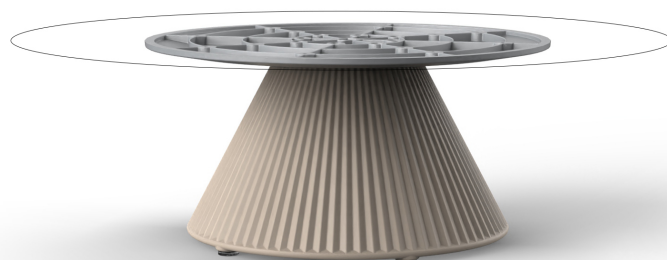

Gatsby base ø40x25 s50

por Ramón Esteve

La colección Gatsby de Vondom, diseñada por Ramón Esteve, evoca la elegancia y el glamour del Art Déco, recordándonos los locos años veinte. Inspirada en la bonanza, las fiestas y los excesos de esa época, Gatsby combina un diseño intrincado con una simplicidad extraordinaria, reflejando el sueño americano.

Info

Descripción

Peso: 2.44 Kg

GATSBY Mesa Base Redonda Ø40x25.5cm S50
GATSBY Round Base Table Ø40x25.5cm S50
ref. 54441

TABLE TOP - SOBRE

- Ø79 cm
Ø31"
- Ø89 cm
Ø35"
- Ø100 cm
Ø39 1/4"

Acabados

acabados

cream granite

ice 2101

Resina de polietileno acabado mate.

tableros

HPL Black Edge Top

Ref. 66129

VONDOM

white(black edge)