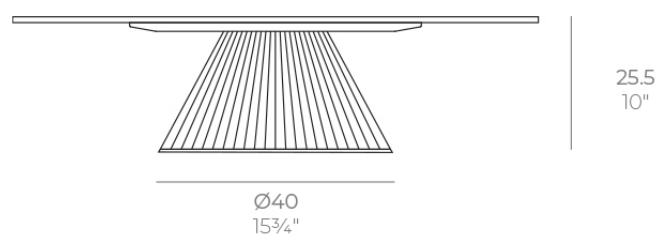

Gatsby base ø40x25 s50

por Ramón Esteve

La colección Gatsby de Vondom, diseñada por Ramón Esteve, evoca la elegancia y el glamour del Art Déco, recordándonos los locos años veinte. Inspirada en la bonanza, las fiestas y los excesos de esa época, Gatsby combina un diseño intrincado con una simplicidad extraordinaria, reflejando el sueño americano.

Info

Descripción

Peso: 2.44 Kg

GATSBY Mesa Base Redonda Ø40x25.5cm S50
GATSBY Round Base Table Ø40x25.5cm S50
ref. 54441

TABLE TOP - SOBRE

- Ø79 cm
Ø31"
- Ø89 cm
Ø35"
- Ø100 cm
Ø39 1/4"

Acabados

acabados