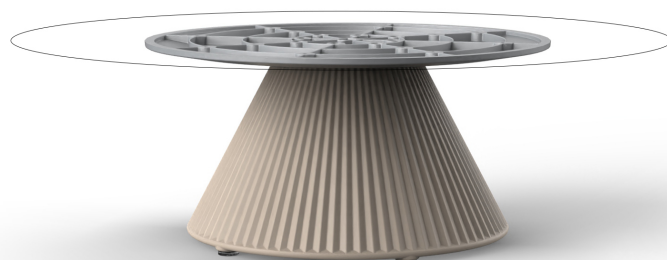

## Gatsby base ø40x25 s50

por Ramón Esteve

La colección Gatsby de Vondom, diseñada por Ramón Esteve, evoca la elegancia y el glamour del Art Déco, recordándonos los locos años veinte. Inspirada en la bonanza, las fiestas y los excesos de esa época, Gatsby combina un diseño intrincado con una simplicidad extraordinaria, reflejando el sueño americano.

### Descripción

Peso: 2.44 Kg

GATSBY Mesa Base Redonda Ø40x25.5cm S50  
GATSBY Round Base Table Ø40x25.5cm S50  
ref. 54441

#### TABLE TOP - SOBRE

- Ø79 cm  
Ø31"
- Ø89 cm  
Ø35"
- Ø100 cm  
Ø39¼"