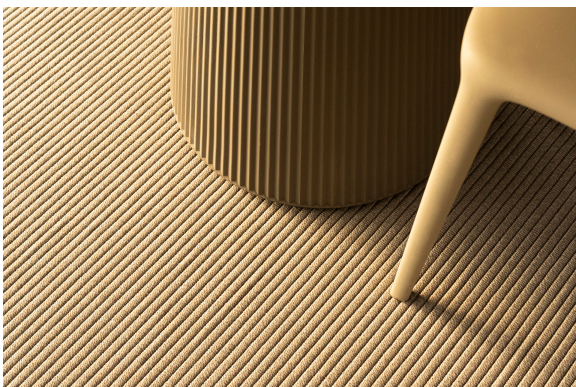

Gatsby base ø40x25 s50

por Ramón Esteve

La colección Gatsby de Vondom, diseñada por Ramón Esteve, evoca la elegancia y el glamour del Art Déco, recordándonos los locos años veinte. Inspirada en la bonanza, las fiestas y los excesos de esa época, Gatsby combina un diseño intrincado con una simplicidad extraordinaria, reflejando el sueño americano.

black stone

walnut

gray stone

green stone

oak1

white (white edge)

oak2

ecru

gray

anthracite

ocean

Ambients

VONDOM