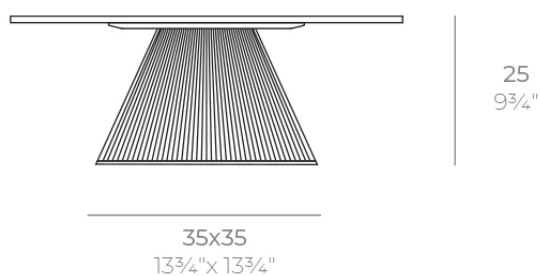

## Gatsby base 35x35x25 s30

por Ramón Esteve

La colección Gatsby de Vondom, diseñada por Ramón Esteve, evoca la elegancia y el glamour del Art Déco, recordándonos los locos años veinte. Inspirada en la bonanza, las fiestas y los excesos de esa época, Gatsby combina un diseño intrincado con una simplicidad extraordinaria, reflejando el sueño americano.

### Descripción

Peso: 3.15 Kg

GATSBY Mesa Base Cuadrada 35x35x25cm S30  
GATSBY Square Base Table 35x35x25cm S30  
ref. 54442