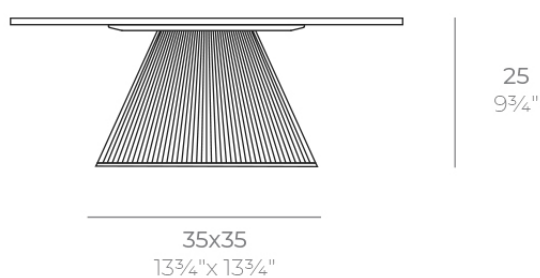

### Descripción

Peso: 3.15 Kg

GATSBY Mesa Base Cuadrada 35x35x25cm S30  
GATSBY Square Base Table 35x35x25cm S30  
ref. 54442