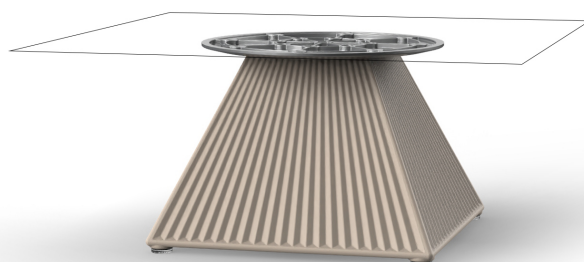

## Gatsby base 35x35x25 s30

por Ramón Esteve

La colección Gatsby de Vondom, diseñada por Ramón Esteve, evoca la elegancia y el glamour del Art Déco, recordándonos los locos años veinte. Inspirada en la bonanza, las fiestas y los excesos de esa época, Gatsby combina un diseño intrincado con una simplicidad extraordinaria, reflejando el sueño americano.

### Descripción

Peso: 3.15 Kg

GATSBY Mesa Base Cuadrada 35x35x25cm S30  
GATSBY Square Base Table 35x35x25cm S30  
ref. 54442