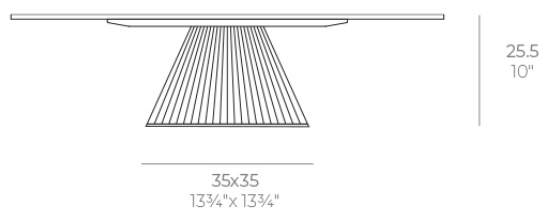

Gatsby base 35x35x25 s50

por Ramón Esteve

La colección Gatsby de Vondom, diseñada por Ramón Esteve, evoca la elegancia y el glamour del Art Déco, recordándonos los locos años veinte. Inspirada en la bonanza, las fiestas y los excesos de esa época, Gatsby combina un diseño intrincado con una simplicidad extraordinaria, reflejando el sueño americano.

Info

Descripción

Peso: 3.21 Kg

GATSBY Mesa Base Cuadrada 35x35x25cm S50
GATSBY Square Base Table 35x35x25cm S50
ref. 54443

TABLE TOP - SOBRE

- 69 x 69 cm
27 1/4" x 27 1/4"
- 79 x 79 cm
31" x 31"
- 89 x 89 cm
35" x 35"
- 100 x 100 cm
39 1/4" x 39 1/4"