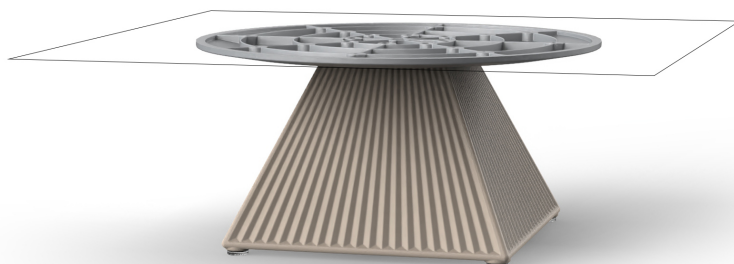

Gatsby base 35x35x25 s50

por Ramón Esteve

La colección Gatsby de Vondom, diseñada por Ramón Esteve, evoca la elegancia y el glamour del Art Déco, recordándonos los locos años veinte. Inspirada en la bonanza, las fiestas y los excesos de esa época, Gatsby combina un diseño intrincado con una simplicidad extraordinaria, reflejando el sueño americano.

Info

Descripción

Peso: 3.21 Kg

GATSBY Mesa Base Cuadrada 35x35x25cm S50
GATSBY Square Base Table 35x35x25cm S50
ref. 54443

TABLE TOP - SOBRE

- 69 x 69 cm
27 1/4" x 27 1/4"
- 79 x 79 cm
31" x 31"
- 89 x 89 cm
35" x 35"
- 100 x 100 cm
39 1/4" x 39 1/4"