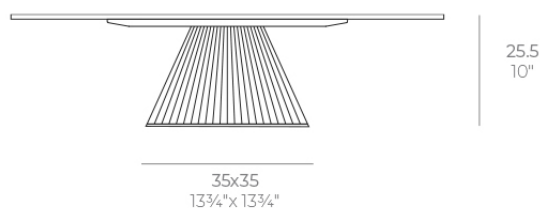

Gatsby base 35x35x25 s50

por Ramón Esteve

La colección Gatsby de Vondom, diseñada por Ramón Esteve, evoca la elegancia y el glamour del Art Déco, recordándonos los locos años veinte. Inspirada en la bonanza, las fiestas y los excesos de esa época, Gatsby combina un diseño intrincado con una simplicidad extraordinaria, reflejando el sueño americano.

Info

Descripción

Peso: 3.21 Kg

GATSBY Mesa Base Cuadrada 35x35x25cm S50
GATSBY Square Base Table 35x35x25cm S50
ref. 54443

TABLE TOP - SOBRE

- 69 x 69 cm
27 1/4" x 27 1/4"
- 79 x 79 cm
31" x 31"
- 89 x 89 cm
35" x 35"
- 100 x 100 cm
39 1/4" x 39 1/4"