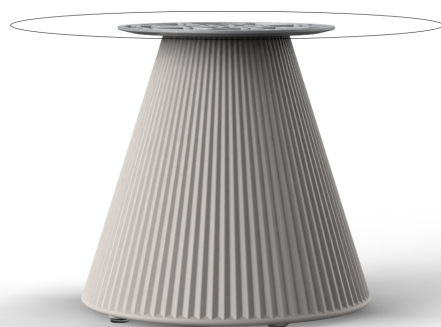

Gatsby base ø40x40cm s30

por Ramón Esteve

La colección Gatsby de Vondom, diseñada por Ramón Esteve, evoca la elegancia y el glamour del Art Déco, recordándonos los locos años veinte. Inspirada en la bonanza, las fiestas y los excesos de esa época, Gatsby combina un diseño intrincado con una simplicidad extraordinaria, reflejando el sueño americano.

Info

Descripción

Peso: 3 Kg

GATSBY Mesa Base Redonda $\text{Ø}40 \times 40 \text{cm}$ S30
GATSBY Round Base Table $\text{Ø}40 \times 40 \text{cm}$ S30
ref. 54444

TABLE TOP - SOBRE

- $\text{Ø}50 \text{ cm}$
 $\text{Ø}19 \frac{1}{4} \text{''}$
- $\text{Ø}59 \text{ cm}$
 $\text{Ø}23 \frac{1}{4} \text{''}$
- $\text{Ø}69 \text{ cm}$
 $\text{Ø}27 \frac{1}{4} \text{''}$

clay 2022

ecru granite

cream granite

ice 2101

Resina de polietileno acabado mate.

tableros

HPL Black Edge Top

Ref. 66126