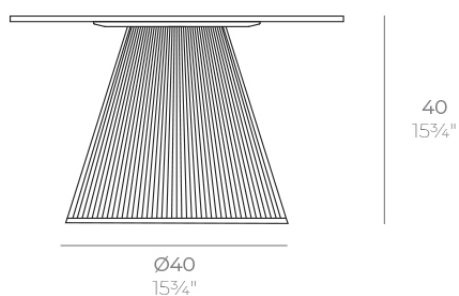

Gatsby base ø40x40cm s30

por Ramón Esteve

La colección Gatsby de Vondom, diseñada por Ramón Esteve, evoca la elegancia y el glamour del Art Déco, recordándonos los locos años veinte. Inspirada en la bonanza, las fiestas y los excesos de esa época, Gatsby combina un diseño intrincado con una simplicidad extraordinaria, reflejando el sueño americano.

Info

Descripción

Peso: 3 Kg

GATSBY Mesa Base Redonda Ø40x40cm S30
GATSBY Round Base Table Ø40x40cm S30
ref. 54444

TABLE TOP - SOBRE

- Ø50 cm
Ø19 1/4"
- Ø59 cm
Ø23 1/4"
- Ø69 cm
Ø27 1/4"

Acabados

acabados