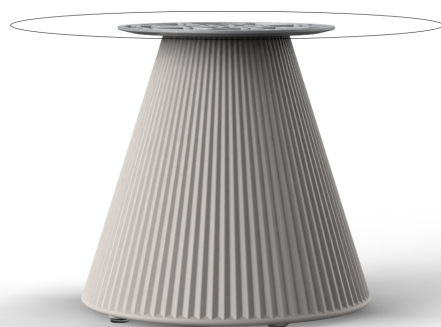

Gatsby base ø40x40cm s30

por Ramón Esteve

La colección Gatsby de Vondom, diseñada por Ramón Esteve, evoca la elegancia y el glamour del Art Déco, recordándonos los locos años veinte. Inspirada en la bonanza, las fiestas y los excesos de esa época, Gatsby combina un diseño intrincado con una simplicidad extraordinaria, reflejando el sueño americano.

Info

Descripción

Peso: 3 Kg

GATSBY Mesa Base Redonda Ø40x40cm S30
GATSBY Round Base Table Ø40x40cm S30
ref. 54444

TABLE TOP - SOBRE

- Ø50 cm
Ø19 1/4"
- Ø59 cm
Ø23 1/4"
- Ø69 cm
Ø27 1/4"

Acabados

acabados

cream granite

ice 2101

Resina de polietileno acabado mate.

tableros

HPL Black Edge Top

Ref. 66126

VONDOM

white(black edge)