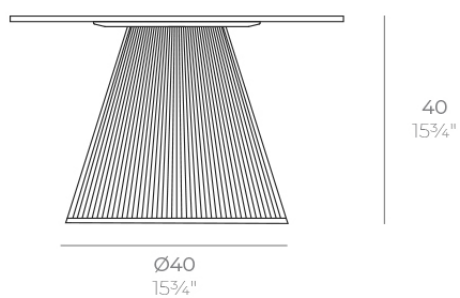

Gatsby base ø40x40cm s30

por Ramón Esteve

La colección Gatsby de Vondom, diseñada por Ramón Esteve, evoca la elegancia y el glamour del Art Déco, recordándonos los locos años veinte. Inspirada en la bonanza, las fiestas y los excesos de esa época, Gatsby combina un diseño intrincado con una simplicidad extraordinaria, reflejando el sueño americano.

Info

Descripción

Peso: 3 Kg

GATSBY Mesa Base Redonda $\text{Ø}40 \times 40 \text{cm}$ S30
GATSBY Round Base Table $\text{Ø}40 \times 40 \text{cm}$ S30
ref. 54444

TABLE TOP - SOBRE

- $\text{Ø}50 \text{ cm}$
 $\text{Ø}19 \frac{1}{4} \text{''}$
- $\text{Ø}59 \text{ cm}$
 $\text{Ø}23 \frac{1}{4} \text{''}$
- $\text{Ø}69 \text{ cm}$
 $\text{Ø}27 \frac{1}{4} \text{''}$