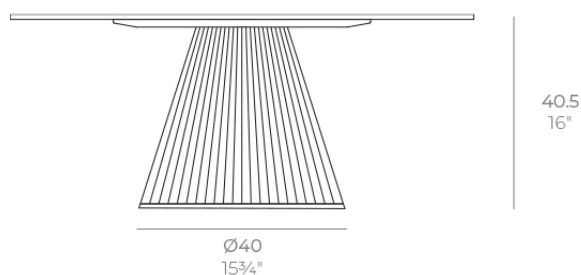

Gatsby base ø40x40cm s50

por Ramón Esteve

La colección Gatsby de Vondom, diseñada por Ramón Esteve, evoca la elegancia y el glamour del Art Déco, recordándonos los locos años veinte. Inspirada en la bonanza, las fiestas y los excesos de esa época, Gatsby combina un diseño intrincado con una simplicidad extraordinaria, reflejando el sueño americano.

Info

Descripción

Peso: 3.24 Kg

GATSBY Mesa Base Redonda Ø40x40.5cm S50
GATSBY Round Base Table Ø40x40.5cm S50
ref. 54445

TABLE TOP - SOBRE

- Ø79 cm
Ø31"
- Ø89 cm
Ø35"
- Ø100 cm
Ø39 1/4"

Acabados

acabados