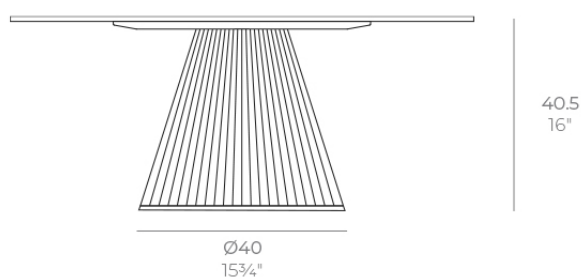

## Gatsby base ø40x40cm s50

por Ramón Esteve

La colección Gatsby de Vondom, diseñada por Ramón Esteve, evoca la elegancia y el glamour del Art Déco, recordándonos los locos años veinte. Inspirada en la bonanza, las fiestas y los excesos de esa época, Gatsby combina un diseño intrincado con una simplicidad extraordinaria, reflejando el sueño americano.

### Descripción

Peso: 3.24 Kg

GATSBY Mesa Base Redonda Ø40x40.5cm S50  
GATSBY Round Base Table Ø40x40.5cm S50  
ref. 54445

#### TABLE TOP - SOBRE

- Ø79 cm  
Ø31"
- Ø89 cm  
Ø35"
- Ø100 cm  
Ø39¼"