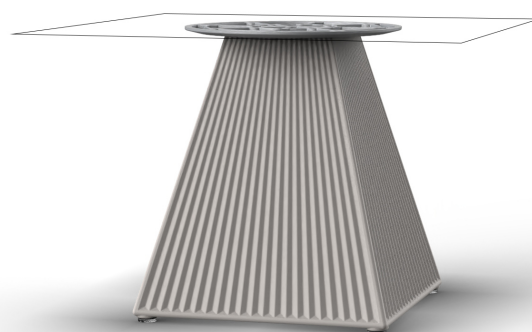

Gatsby base 35x35x40cm s30

por Ramón Esteve

La colección Gatsby de Vondom, diseñada por Ramón Esteve, evoca la elegancia y el glamour del Art Déco, recordándonos los locos años veinte. Inspirada en la bonanza, las fiestas y los excesos de esa época, Gatsby combina un diseño intrincado con una simplicidad extraordinaria, reflejando el sueño americano.

Info

Descripción

Peso: 4.3 Kg

GATSBY Mesa Base Cuadrada 35x35x40cm S30
GATSBY Square Base Table 35x35x40cm S30
ref. 54446

TABLE TOP - SOBRE

- 50 x 50 cm
19 1/4" x 19 1/4"
- 59 x 59 cm
23 1/4" x 23 1/4"

Acabados

ecru granite

cream granite

ice 2101

Resina de polietileno acabado mate.

tableros

HPL Black Edge Top

Ref. 66132

VONDOM