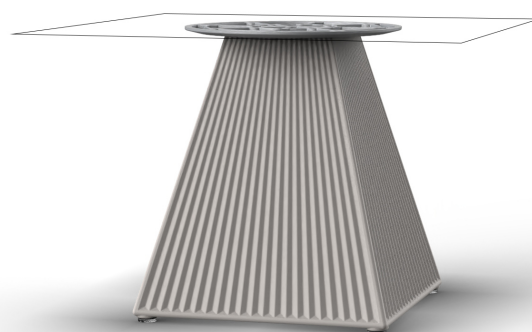

Gatsby base 35x35x40cm s30

por Ramón Esteve

La colección Gatsby de Vondom, diseñada por Ramón Esteve, evoca la elegancia y el glamour del Art Déco, recordándonos los locos años veinte. Inspirada en la bonanza, las fiestas y los excesos de esa época, Gatsby combina un diseño intrincado con una simplicidad extraordinaria, reflejando el sueño americano.

Info

Descripción

Peso: 4.3 Kg

GATSBY Mesa Base Cuadrada 35x35x40cm S30
GATSBY Square Base Table 35x35x40cm S30
ref. 54446

TABLE TOP - SOBRE

■ 50 x 50 cm
19 1/4" x 19 1/4"

■ 59 x 59 cm
23 1/4" x 23 1/4"

Acabados

ecru granite

cream granite

ice 2101

Resina de polietileno acabado mate.

tableros

HPL Black Edge Top

Ref. 66132

VONDOM