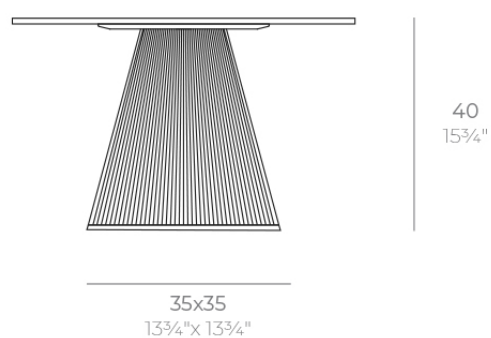

Gatsby base 35x35x40cm s30

por Ramón Esteve

La colección Gatsby de Vondom, diseñada por Ramón Esteve, evoca la elegancia y el glamour del Art Déco, recordándonos los locos años veinte. Inspirada en la bonanza, las fiestas y los excesos de esa época, Gatsby combina un diseño intrincado con una simplicidad extraordinaria, reflejando el sueño americano.

Info

Descripción

Peso: 4.3 Kg

GATSBY Mesa Base Cuadrada 35x35x40cm S30
GATSBY Square Base Table 35x35x40cm S30
ref. 54446

TABLE TOP - SOBRE

- 50 x 50 cm
19 1/4" x 19 1/4"
- 59 x 59 cm
23 1/4" x 23 1/4"

Acabados