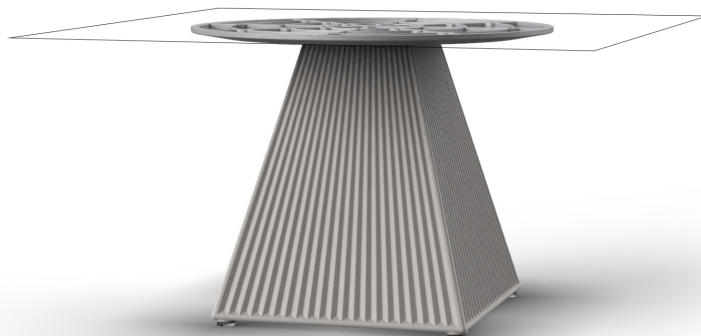

## Gatsby base 35x35x40cm s50

por Ramón Esteve

La colección Gatsby de Vondom, diseñada por Ramón Esteve, evoca la elegancia y el glamour del Art Déco, recordándonos los locos años veinte. Inspirada en la bonanza, las fiestas y los excesos de esa época, Gatsby combina un diseño intrincado con una simplicidad extraordinaria, reflejando el sueño americano.

### Descripción

Peso: 4.3 Kg

GATSBY Mesa Base Cuadrada 35x35x40.5cm S50  
GATSBY Square Base Table 35x35x40.5cm S50  
ref. 54447