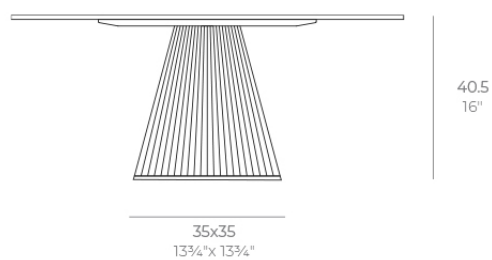

Gatsby base 35x35x40cm s50

por Ramón Esteve

La colección Gatsby de Vondom, diseñada por Ramón Esteve, evoca la elegancia y el glamour del Art Déco, recordándonos los locos años veinte. Inspirada en la bonanza, las fiestas y los excesos de esa época, Gatsby combina un diseño intrincado con una simplicidad extraordinaria, reflejando el sueño americano.

Info

Descripción

Peso: 4.3 Kg

GATSBY Mesa Base Cuadrada 35x35x40.5cm S50
GATSBY Square Base Table 35x35x40.5cm S50
ref. 54447

TABLE TOP - SOBRE

- 69 x 69 cm
27¹/₄" x 27¹/₄"
- 79 x 79 cm
31" x 31"
- 89 x 89 cm
35" x 35"
- 100 x 100 cm
39¹/₄" x 39¹/₄"