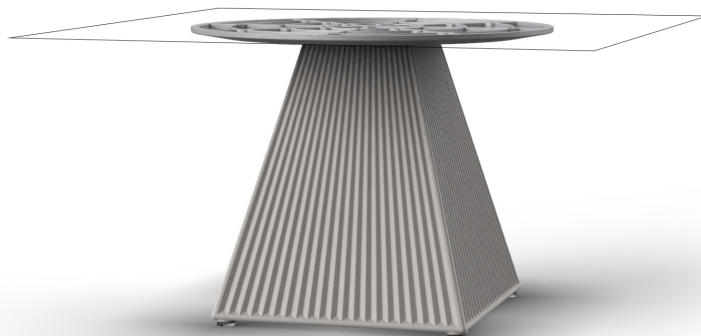

Gatsby base 35x35x40cm s50

por Ramón Esteve

La colección Gatsby de Vondom, diseñada por Ramón Esteve, evoca la elegancia y el glamour del Art Déco, recordándonos los locos años veinte. Inspirada en la bonanza, las fiestas y los excesos de esa época, Gatsby combina un diseño intrincado con una simplicidad extraordinaria, reflejando el sueño americano.

Info

Descripción

Peso: 4.3 Kg

GATSBY Mesa Base Cuadrada 35x35x40.5cm S50
GATSBY Square Base Table 35x35x40.5cm S50
ref. 54447

TABLE TOP - SOBRE

- 69 x 69 cm
27¹/₄" x 27¹/₄"
- 79 x 79 cm
31" x 31"
- 89 x 89 cm
35" x 35"
- 100 x 100 cm
39¹/₄" x 39¹/₄"

clay 2022

ecru granite

cream granite

ice 2101

Resina de polietileno acabado mate.

tableros

HPL Black Edge Top

Ref. 66136