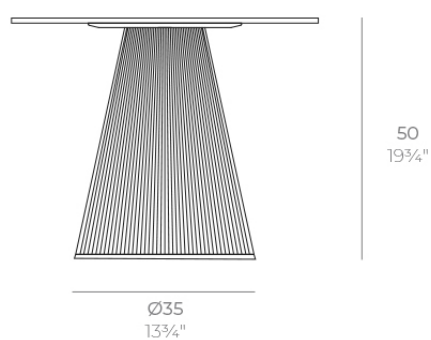

Gatsby base ø35x50cm s30

por Ramón Esteve

La colección Gatsby de Vondom, diseñada por Ramón Esteve, evoca la elegancia y el glamour del Art Déco, recordándonos los locos años veinte. Inspirada en la bonanza, las fiestas y los excesos de esa época, Gatsby combina un diseño intrincado con una simplicidad extraordinaria, reflejando el sueño americano.

Info

Descripción

Peso: 3.2 Kg

GATSBY Mesa Base Redonda Ø35x50cm S30
GATSBY Round Base Table Ø35x50cm S30
ref. 54448

TABLE TOP - SOBRE

- Ø50 cm
Ø19 1/4"
- Ø59 cm
Ø23 1/4"
- Ø69 cm
Ø27 1/4"

Acabados

acabados