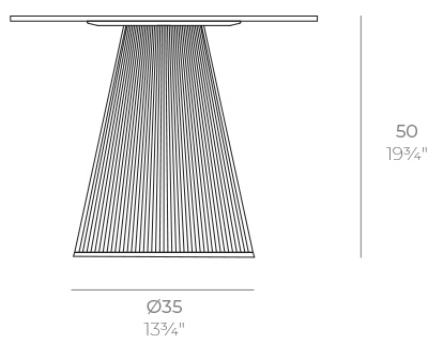

Gatsby base ø35x50cm s30

por Ramón Esteve

La colección Gatsby de Vondom, diseñada por Ramón Esteve, evoca la elegancia y el glamour del Art Déco, recordándonos los locos años veinte. Inspirada en la bonanza, las fiestas y los excesos de esa época, Gatsby combina un diseño intrincado con una simplicidad extraordinaria, reflejando el sueño americano.

Info

Descripción

Peso: 3.2 Kg

GATSBY Mesa Base Redonda Ø35x50cm S30
GATSBY Round Base Table Ø35x50cm S30
ref. 54448

TABLE TOP - SOBRE

- Ø50 cm
Ø19 1/4"
- Ø59 cm
Ø23 1/4"
- Ø69 cm
Ø27 1/4"

Acabados

acabados