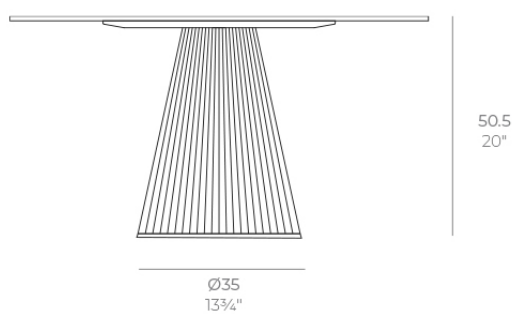

Gatsby base ø35x50cm s50

por Ramón Esteve

La colección Gatsby de Vondom, diseñada por Ramón Esteve, evoca la elegancia y el glamour del Art Déco, recordándonos los locos años veinte. Inspirada en la bonanza, las fiestas y los excesos de esa época, Gatsby combina un diseño intrincado con una simplicidad extraordinaria, reflejando el sueño americano.

Info

Descripción

Peso: 3.2 Kg

GATSBY Mesa Base Redonda Ø35x50.5cm S50
GATSBY Round Base Table Ø35x50.5cm S50
ref. 54449

TABLE TOP - SOBRE

- Ø79 cm
Ø31"
- Ø89 cm
Ø35"
- Ø100 cm
Ø39 1/4"

Acabados

acabados