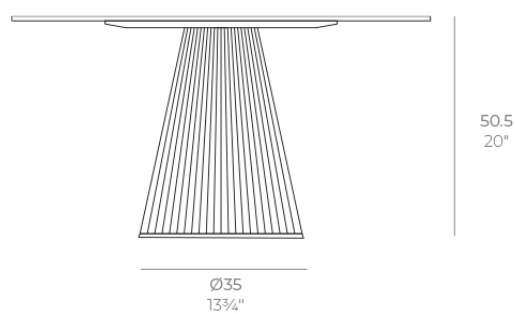

## Gatsby base ø35x50cm s50

por Ramón Esteve

La colección Gatsby de Vondom, diseñada por Ramón Esteve, evoca la elegancia y el glamour del Art Déco, recordándonos los locos años veinte. Inspirada en la bonanza, las fiestas y los excesos de esa época, Gatsby combina un diseño intrincado con una simplicidad extraordinaria, reflejando el sueño americano.

### Descripción

Peso: 3.2 Kg

GATSBY Mesa Base Redonda Ø35x50.5cm S50  
GATSBY Round Base Table Ø35x50.5cm S50  
ref. 54449

#### TABLE TOP - SOBRE

- Ø79 cm  
Ø31"
- Ø89 cm  
Ø35"
- Ø100 cm  
Ø39 1/4"