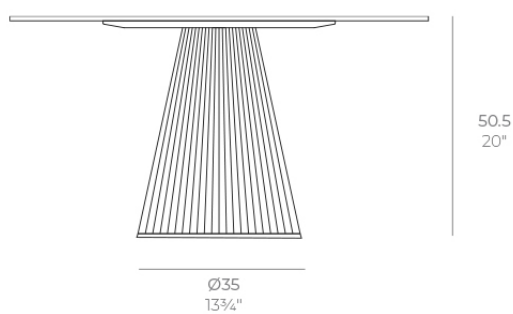

## Gatsby base ø35x50cm s50

por Ramón Esteve

La colección Gatsby de Vondom, diseñada por Ramón Esteve, evoca la elegancia y el glamour del Art Déco, recordándonos los locos años veinte. Inspirada en la bonanza, las fiestas y los excesos de esa época, Gatsby combina un diseño intrincado con una simplicidad extraordinaria, reflejando el sueño americano.

### Descripción

Peso: 3.2 Kg

GATSBY Mesa Base Redonda Ø35x50.5cm S50  
GATSBY Round Base Table Ø35x50.5cm S50  
ref. 54449

#### TABLE TOP - SOBRE

- Ø79 cm  
Ø31"
- Ø89 cm  
Ø35"
- Ø100 cm  
Ø39 1/4"